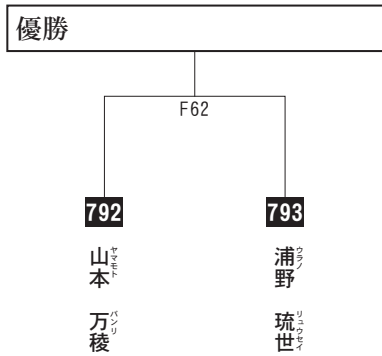

Fコート

中学1年生男子 初級軽量級の部〔45kg 未満〕

組手

入賞は、優勝まで。