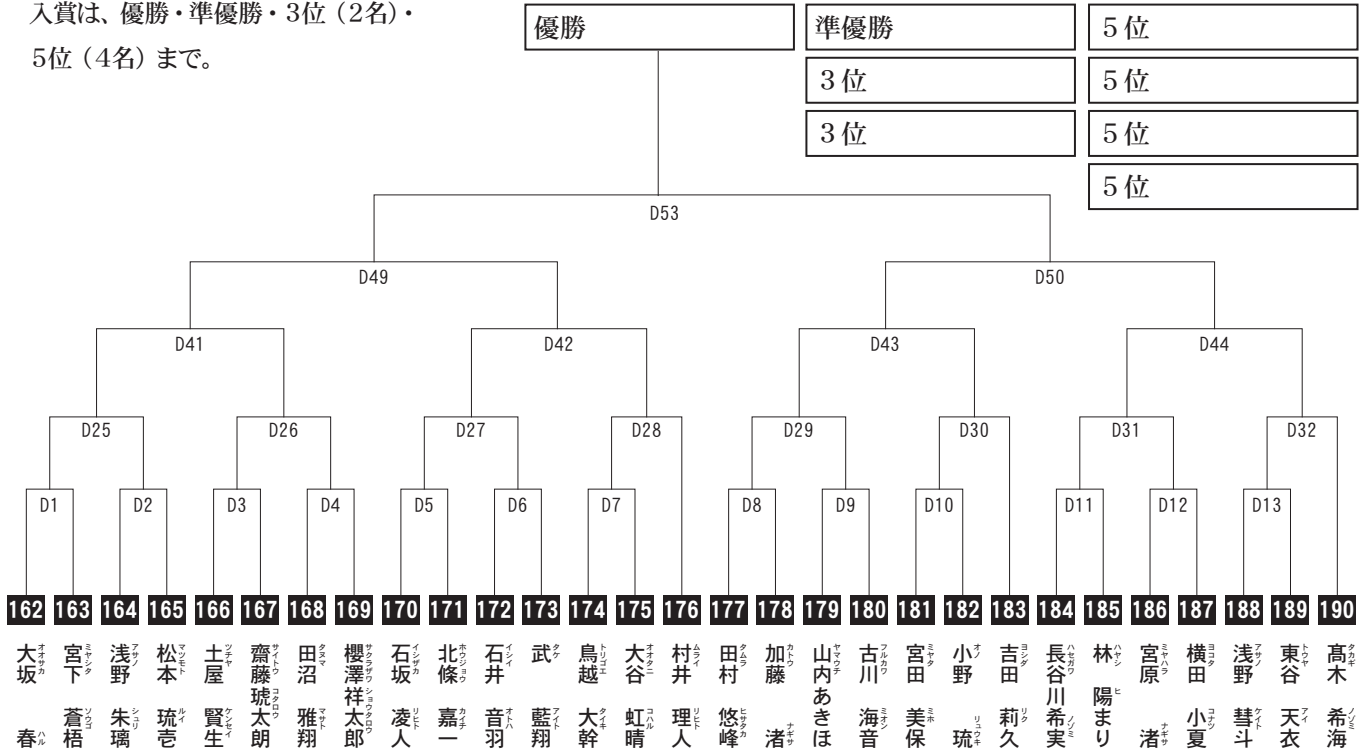

入賞は、優勝・準優勝・3位（2名）・
5位（4名）まで。

  オオサカ ハル 大坂 春 9歳 8級 130cm 30kg 栃木支部	 ミヤシタ ソウゴ 宮下 蒼梧 10歳 8級 140cm 40kg 群馬支部	 アサノ シュリ 浅野 朱璃 10歳 8級 134cm 34kg 群馬支部	 マツモト ルイ 松本 琉壺 10歳 8級 139cm 30kg 極真会館今井道場	 ツチヤ ケンセイ 土屋 賢生 10歳 8級 137cm 35kg 群馬支部	 サイトウ コタロウ 齋藤 琥太郎 10歳 8級 138cm 31kg 群馬支部	 タヌマ マサト 田沼 雅翔 10歳 10級 130cm 29kg 群馬支部	 サクラザワ ショウタロウ 櫻澤 祥太郎 9歳 10級 140cm 40kg 東京お茶の水支部
  イシザカ リヒト 石坂 凌人 10歳 8級 128cm 23kg 群馬支部	 ホウジョウ カイチ 北條 嘉一 10歳 7級 135cm 34kg 群馬支部	 イシイ オトハ 石井 音羽 10歳 9級 145cm 48kg 群馬支部	 タケ アイト 武 藍翔 9歳 9級 130cm 27kg 群馬支部	 トリゴエ タイキ 鳥越 大幹 9歳 9級 140cm 34kg 東京お茶の水支部	 オオタニ コハル 大谷 虹晴 9歳 10級 128cm 28kg 群馬支部	 ムライ リヒト 村井 理人 9歳 8級 128cm 29kg 栃木支部	 タムラ ヒサカ 田村 悠峰 10歳 7級 122cm 23kg 群馬支部
  カトウ ナギサ 加藤 渚 9歳 8級 125cm 25kg 埼玉武蔵支部	 ヤマウチ アキホ 山内あきほ 9歳 10級 128cm 24kg 東京お茶の水支部	 フルカワ ミオン 古川 海音 10歳 8級 134cm 33kg 新潟支部	 ミヤタ ミホ 宮田 美保 9歳 無級 145cm 37kg 群馬支部	 オノ リウ 小野 琉 9歳 7級 135cm 29kg 群馬支部	 ヨシダ リク 吉田 莉久 10歳 8級 130cm 30kg 東京江戸川道場	 ハセガワ ノゾミ 長谷川希実 10歳 8級 140cm 34kg 群馬支部	 ハヤシ ヒマリ 林 陽まり 10歳 8級 143cm 28kg 東京佐伯道場
  ミヤハラ ナギサ 宮原 渚 10歳 7級 137cm 27kg 群馬支部	 ヨコタ コナツ 横田 小夏 10歳 8級 144cm 48kg 総本部道場	 アサノ ケイト 浅野 隼斗 10歳 8級 145cm 44kg 群馬支部	 トウヤ ファイ 東谷 天衣 10歳 7級 128cm 31kg 千葉南支部	 タカギ ノヅミ 高木 希海 9歳 7級 127cm 27kg 群馬支部