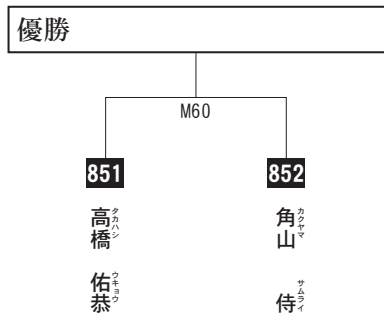

Mコート

高校男子 初級の部

組手

入賞は、優勝まで。