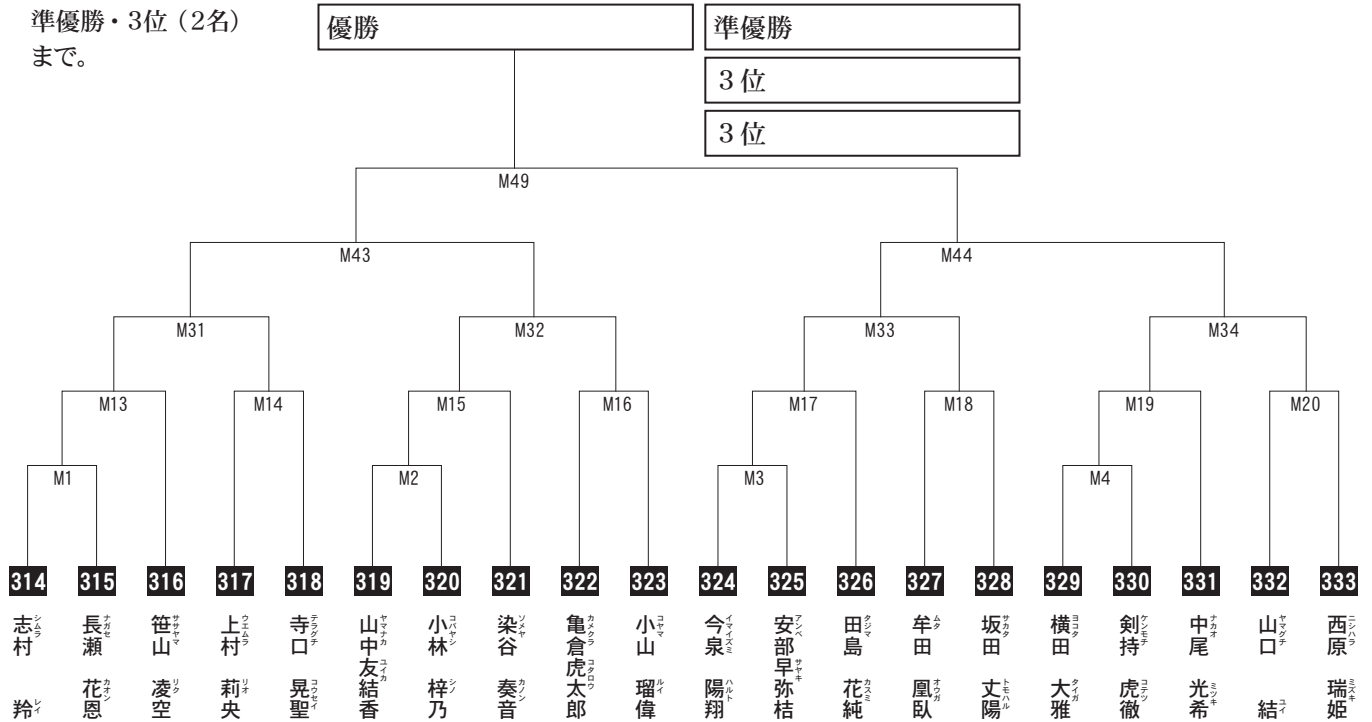

入賞は、優勝・準優勝・3位（2名）まで。

  志村 鈴 15歳 初段 168cm 52kg 東京江戸川道場	 長瀬 花恩 13歳 4級 155cm 45kg 群馬支部	 笹山 凌空 12歳 2級 158cm 44kg 神奈川東横浜支部	 上村 莉央 14歳 2級 155cm 47kg 極真会館今井道場	 寺口 晃聖 13歳 1級 138cm 36kg 板木支部	 山中友結香 12歳 3級 153cm 42kg 東京ベイ港支部	 小林 梓乃 13歳 2級 146cm 34kg 世田谷杉並支部	 染谷 奏音 12歳 2級 146cm 31kg 東京江戸川道場
  亀倉虎太郎 14歳 2級 168cm 53kg 神奈川東横浜支部	 小山 瑠偉 15歳 初段 151cm 41kg 千葉南支部	 今泉 陽翔 13歳 2級 139cm 33kg 群馬支部	 安部早弥桔 14歳 4級 160cm 64kg 東京北西支部	 田島 花純 12歳 1級 154cm 43kg 板木支部	 牟田 凰臥 13歳 1級 155cm 47kg 千葉南支部	 坂田 丈陽 12歳 3級 145cm 38kg 湘南支部	 横田 大雅 12歳 3級 153cm 46kg 総本部道場
  剣持 虎徹 15歳 2級 168cm 53kg 群馬支部	 中尾 光希 12歳 1級 160cm 52kg 神奈川東横浜支部	 山口 結 13歳 4級 160cm 40kg 板木支部	 西原 瑞姫 12歳 2級 146cm 39kg 川崎東湘南支部