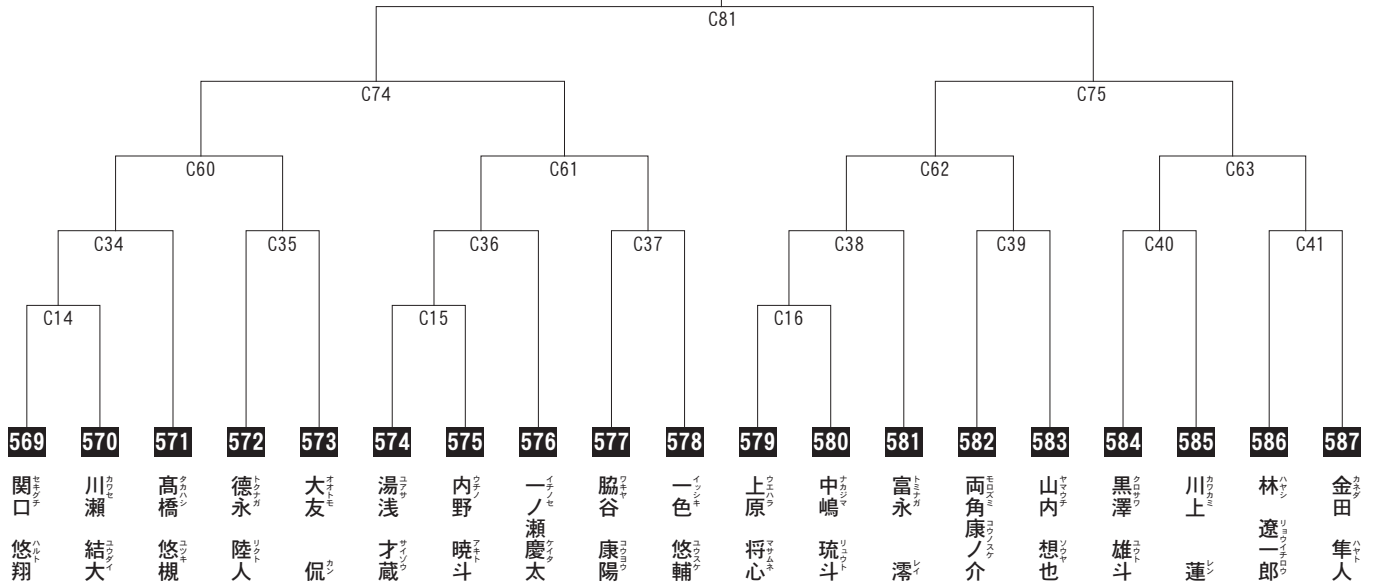

入賞は、優勝・準優勝・
3位（2名）まで。

優勝

準優勝

3位

3位

  関口 悠翔 10歳 6級 127cm 28kg 栃木支部	 川瀬 結大 10歳 5級 135cm 29kg 大田南支部	 高橋 悠槻 9歳 5級 131cm 29kg 東京山手支部	 徳永 陸人 9歳 4級 128cm 28kg 世田谷杉並支部	 大友 侃 10歳 3級 130cm 27kg 東京江戸川道場	 湯浅 才蔵 9歳 6級 135cm 31kg 茨城県央支部	 内野 暁斗 9歳 6級 126cm 24kg 埼玉中央道場	 一ノ瀬 慶太 9歳 4級 133cm 27kg 東京江戸川道場
  脇谷 康陽 10歳 6級 135cm 30kg 東京町田支部	 一色 悠輔 9歳 2級 130cm 27kg 東京江戸川道場	 上原 将心 10歳 6級 134cm 31kg 埼玉大宮西支部	 中嶋 琉斗 9歳 6級 132cm 26kg 群馬支部	 富永 滯 10歳 6級 131cm 26kg 栃木支部	 両角 康ノ介 10歳 6級 140cm 30kg 総本部道場	 山内 想也 9歳 4級 136cm 26kg 東京江戸川道場	 黒澤 雄斗 9歳 4級 124cm 27kg 神奈川東横浜支部
  川上 蓮 9歳 6級 134cm 31kg 茨城県央支部	 林 遼一郎 9歳 4級 121cm 23kg 東京江戸川道場	 金田 隼人 10歳 6級 130cm 27kg 東京首都西支部					

国際特許・国内特許 取得済

世界が認める もっともピュアな
銀イオン消臭・除菌剤「銀精 -Ginsei-®」

クリーンAg⁺ 銀精 [ぎんせい]
〒942-0082 新潟県上越市国府1丁目22-11
TEL. 025-545-0288 FAX. 025-545-3203
☎ 0120-578-929
✉ .talk@gin-sei.jp ④ .www.gin-sei.jp

品質と安全性の証
日本銀イオン協会推奨品
クリーンAg⁺銀精は、品質と安全性の証
「日本銀イオン協会」の推奨商品です。