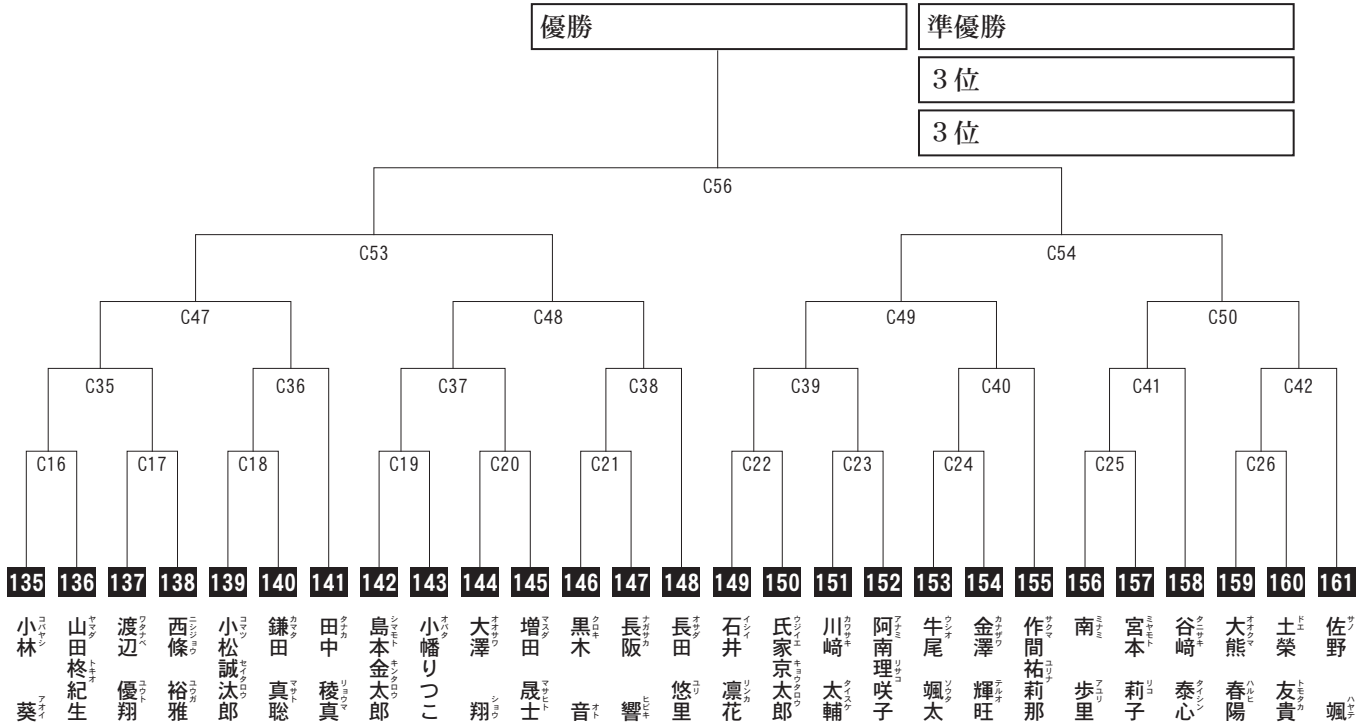

入賞は、優勝・準優勝・3位(2名)まで。

  コバヤシ アオイ 小林 葵 8歳 3級 121cm 21kg 東京豊島支部	 ヤマダ トキオ 山田柁紀生 8歳 6級 125cm 24kg 東京東支部	 ワタナベ ユウト 渡辺 優翔 8歳 6級 126cm 24kg 千葉南支部	 ニシジョウ ユウガ 西條 裕雅 9歳 6級 131cm 27kg 新潟支部	 コマツ セイタロウ 小松誠汰郎 8歳 6級 125cm 24kg 東京佐伯道場	 カマタ マサト 鎌田 真聡 9歳 4級 140cm 30kg 千葉南支部	 タナカ リョウマ 田中 稜真 8歳 4級 124cm 25kg 東京江戸川道場	 シマモトキンタロウ 島本金太郎 8歳 7級 135cm 35kg 練馬支部
  オハタ 小幡 りつこ 9歳 6級 132cm 28kg 千葉南支部	 オオサワ ショウ 大澤 翔 9歳 6級 128cm 26kg 群馬支部	 マスタ マサヒト 増田 晟士 8歳 6級 127cm 26kg 東京江戸川道場	 クロキ オト 黒木 音 9歳 6級 133cm 31kg 総本部道場	 ナガサカ ヒビキ 長阪 響 9歳 4級 133cm 27kg 東京東支部	 オサダ ユリ 長田 悠里 9歳 5級 127cm 25kg 埼玉中央道場	 イシイ リンカ 石井 凜花 9歳 7級 132cm 26kg 群馬支部	 ウジエキョウタロウ 氏家京太郎 9歳 8級 130cm 27kg 千葉南支部
  カワサキ タイスケ 川崎 太輔 8歳 6級 143cm 33kg 東京豊島支部	 アナミ リサコ 阿南理咲子 9歳 6級 131cm 31kg 東京お茶の水支部	 ウシオ ソウタ 牛尾 颯太 9歳 5級 124cm 25kg 東京江戸川道場	 カナザワ テルオ 金澤 輝旺 9歳 4級 135cm 38kg 東京豊島支部	 サクマ ユリナ 作間祐莉那 9歳 4級 137cm 28kg 茨城県央支部	 ミナミ アユリ 南 歩里 8歳 6級 126cm 25kg 栃木支部	 ミヤモト リコ 宮本 莉子 8歳 5級 126cm 30kg 東京江戸川道場	 タニサキ タイシン 谷崎 泰心 9歳 6級 145cm 29kg 世田谷谷並支部
  オオクマ ハルヒ 大熊 春陽 8歳 6級 131cm 32kg 千葉南支部	 トエ トモカ 土榮 友貴 9歳 6級 140cm 36kg 東京東支部	 サノ ハサテ 佐野 颯 9歳 3級 121cm 23kg 東京豊島支部