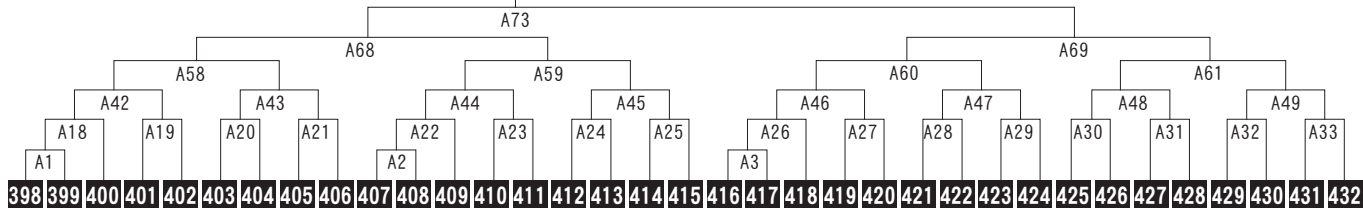

入賞は、優勝・準優勝・
3位(2名)・5位(4名)まで。

優勝	準優勝	5位
	3位	5位
	3位	5位
		5位

398	399	400	401	402	403	404	405	406	407	408	409	410	411	412	413	414	415	416	417	418	419	420	421	422	423	424	425	426	427	428	429	430	431	432
山内隼太郎	佐伯咲哉	杉本大成	古川空音	岡村海汰	平沼蒼大	佐藤雄真	林実慶	星野陽向	大崎湊斗	霧久大貴	大沼柊翔	田中咲	中一稀	渡邊剛	大塚善	齋藤瑛汰	佐久間海斗	井植伊織	林竜司	中谷昂暉	田守佑成	山口達己	古井杜龍	一色陽平	神谷隆洋	小永吉優澄	浅野憲信	今泉翔琉	神谷新太	加藤惺大	土屋文人	川崎隼輔		

  ヤマウチ シュンタロウ 山内隼太郎 6歳 無級 120cm 23kg 東京お茶の水支部	 サエキ サクヤ 佐伯咲哉 6歳 10級 121cm 23kg 東京豊島支部	 スギモト タイセイ 杉本大成 7歳 10級 120cm 24kg 神奈川北支部	 フルカワ アキト 古川空音 7歳 10級 118cm 22kg 新潟支部	 オカムラ ウタ 岡村海汰 6歳 無級 116cm 25kg 埼玉大宮西支部	 ヒラヌマ ソウタ 平沼蒼大 7歳 10級 127cm 23kg 東京豊島支部	 サトウ ユウシン 佐藤雄真 7歳 9級 120cm 26kg 千葉南支部	 ハヤシ サネチカ 林実慶 7歳 9級 124cm 24kg 東京佐伯道場
  ホシノ ヒナタ 星野陽向 7歳 10級 125cm 29kg 埼玉大宮西支部	 オオサキ ミナト 大崎湊斗 7歳 10級 118cm 19kg 東京お茶の水支部	 ツルヒサ ハルキ 霧久大貴 6歳 10級 122cm 25kg 東京首都西支部	 オオヌマ シュウト 大沼柊翔 7歳 10級 114cm 19kg 群馬支部	 タナカ サク 田中咲 6歳 9級 125cm 26kg 東京豊島支部	 ナカ イツキ 中一稀 6歳 10級 118cm 20kg 東京支部	 ワタナベ ゴウ 渡邊剛 7歳 9級 117cm 22kg 白蓮会館	 オオツカ ゼン 大塚善 7歳 9級 125cm 25kg 群馬支部
  マズメ ヤマト 黛大和 7歳 10級 117cm 21kg 茨城県央支部	 オオサワ ショウ 大沢翔 7歳 8級 125cm 25kg 東京ベイ港支部	 サイトウ エイタク 齋藤瑛汰 7歳 10級 114cm 22kg 群馬支部	 サイクマ カイト 佐久間海斗 6歳 9級 122cm 27kg 千葉南支部	 イノウエ イオリ 井植伊織 7歳 8級 117cm 22kg 神奈川北支部	 ハシノ リュウジ 林竜司 7歳 10級 124cm 23kg 湘南支部	 ナカガ ヨウキ 中谷昂暉 7歳 10級 120cm 23kg 練馬支部	 タモリ ユウセイ 田守佑成 7歳 10級 113cm 26kg 埼玉大宮西支部
  ヤマグチ タツキ 山口達己 6歳 6級 115cm 18kg 長野支部	 フルイ サオリ 古井杜龍 7歳 10級 120cm 27kg 東京豊島支部	 イッシキ ヨウヘイ 一色陽平 7歳 6級 113cm 20kg 東京江戸川道場	 カミヤ タカヒロ 神谷隆洋 7歳 無級 116cm 23kg 東京お茶の水支部	 コナガヨシ ユウセイ 小永吉優澄 7歳 9級 120cm 20kg 埼玉大宮西支部	 アサノ ケンシン 浅野憲信 6歳 8級 115cm 20kg 埼玉武蔵支部	 イマイズミ カケル 今泉翔琉 7歳 8級 118cm 20kg 群馬支部	 カミヤ アラタ 神谷新太 6歳 8級 115cm 22kg 東京ベイ港支部
  カトウ セイダイ 加藤惺大 7歳 9級 120cm 23kg 千葉南支部	 ツチヤ フミト 土屋文人 7歳 7級 123cm 21kg 埼玉中央道場	 カワサキ シュンスケ 川崎隼輔 7歳 8級 123cm 23kg 東京豊島支部