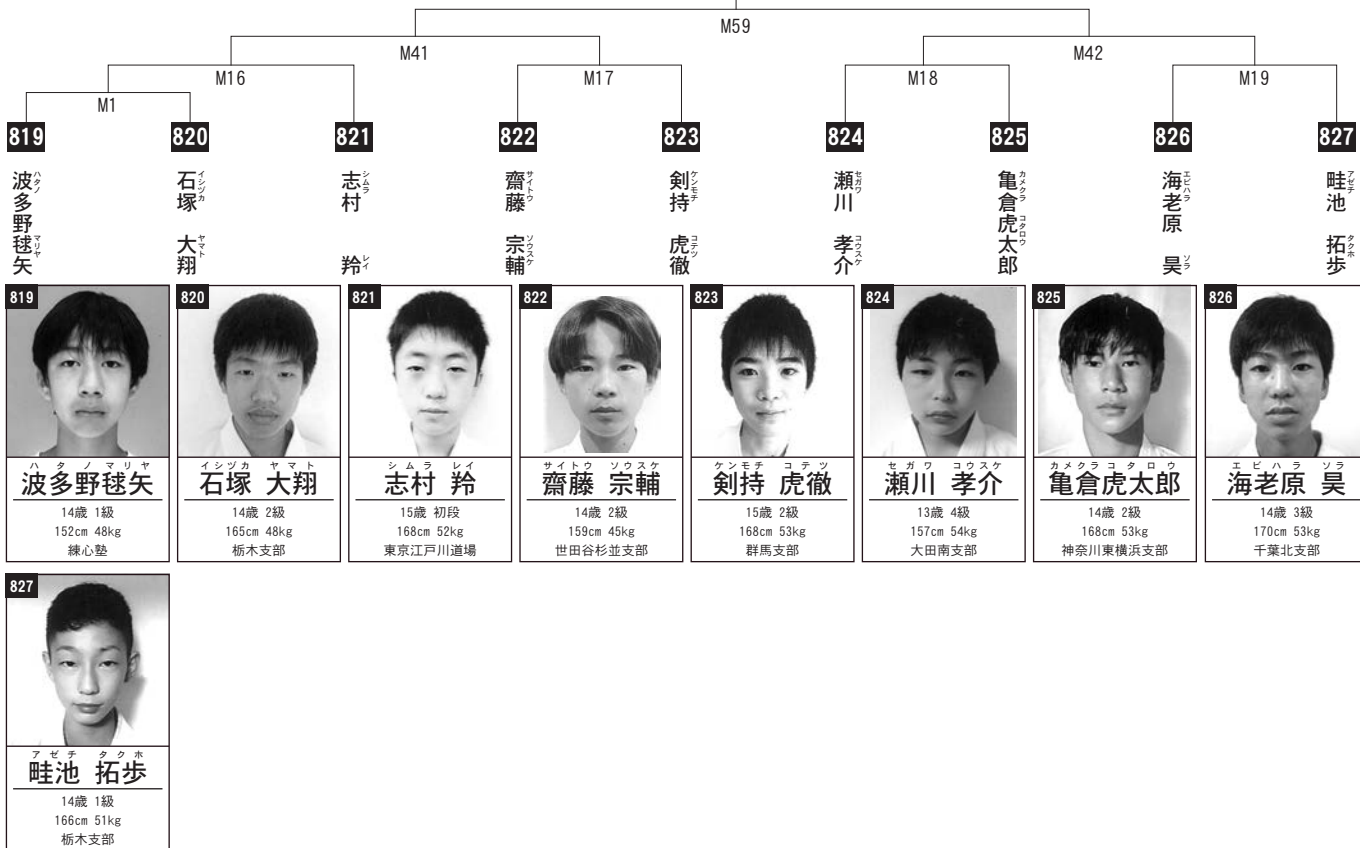

Mコート

中学2・3年生男子 上級軽量級の部 (55kg 未満)

組手

入賞は、優勝・準優勝まで。

優勝

準優勝