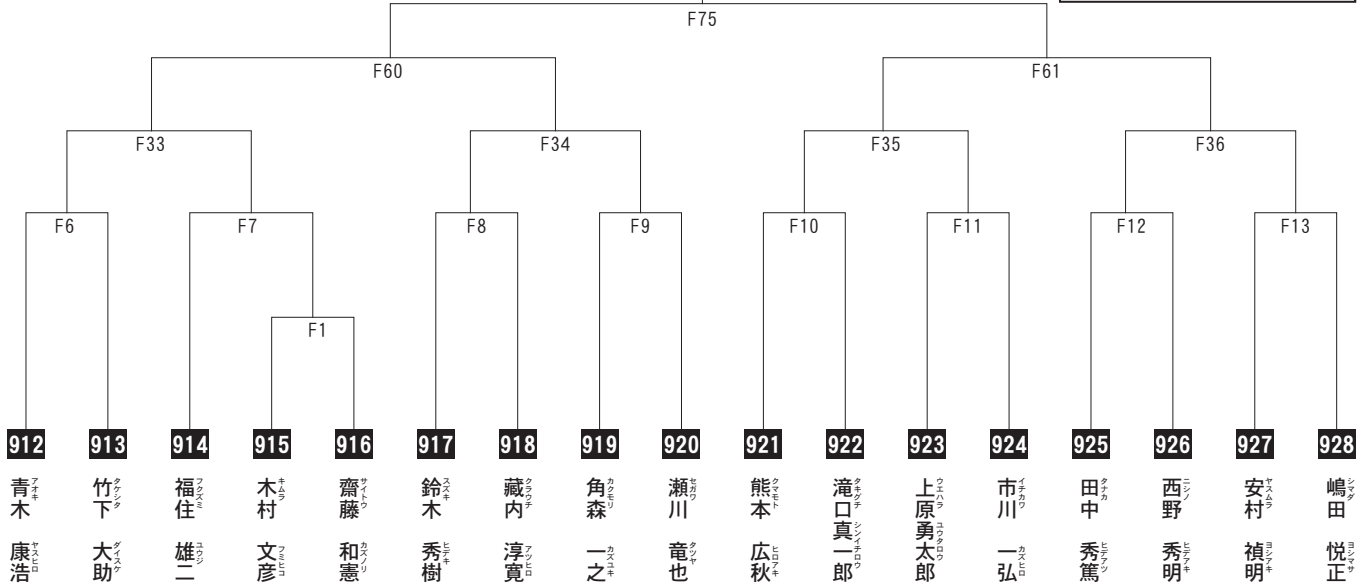

入賞は、優勝・準優勝・
3位(2名)まで。

912 青木 康浩 52歳 初段 175cm 92kg 栃木支部	913 竹下 大助 60歳 初段 180cm 77kg 世田谷杉並支部	914 福住 雄二 56歳 初段 172cm 67kg 埼玉武蔵支部	915 木村 文彦 51歳 8級 169cm 68kg 千葉北支部	916 齋藤 和憲 50歳 無級 170cm 70kg 東京東支部	917 鈴木 秀樹 58歳 初段 158cm 59kg 茨城県央支部	918 藏内 淳寛 52歳 初段 160cm 57kg 武双会	919 角森 一之 52歳 初段 175cm 85kg 東京城南川崎支部
920 瀬川 竜也 50歳 4級 170cm 73kg 大田南支部	921 熊本 広秋 52歳 初段 177cm 94kg 栃木支部	922 滝口真一郎 51歳 7級 179cm 89kg 世田谷杉並支部	923 上原勇太郎 51歳 初段 171cm 61kg 総本部光が丘道場	924 市川 一弘 62歳 初段 166cm 66kg 武双会	925 田中 秀篤 50歳 初段 177cm 77kg 吉祥寺杉原道場	926 西野 秀明 51歳 1級 172cm 68kg 東京お茶の水支部	927 安村 禎明 53歳 1級 178cm 76kg 埼玉中央道場
928 嶋田 悦正 58歳 初段 182cm 94kg 栃木支部							

〒371-0022
群馬県前橋市千代田町4丁目2-8
アールビル1-B
TEL 027-212-3663