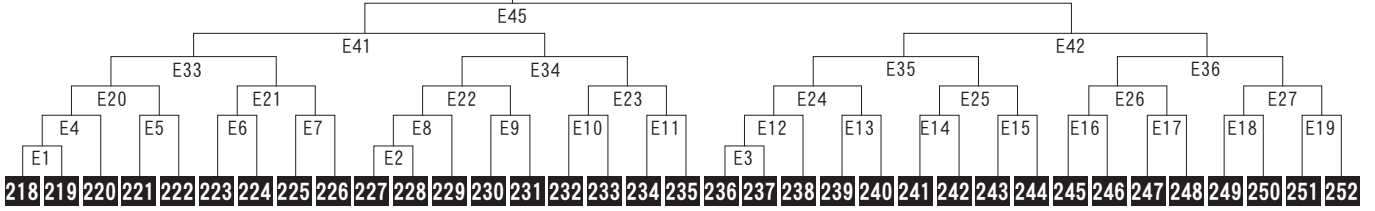

入賞は、優勝・準優勝・
3位(2名)・5位(4名)まで。

優勝	準優勝	5位
	3位	5位
	3位	5位
		5位

218	219	220	221	222	223	224	225	226	227	228	229	230	231	232	233	234	235	236	237	238	239	240	241	242	243	244	245	246	247	248	249	250	251	252
高井 加藤	清水 高梨	岩本 市川	黛 大熊	村田 岡田	梅山 佐川	松澤 小林	島田 蛭田	並木 長谷川	渡辺 鈴木	前原 山崎	川嶋 高橋	志賀 渡邊	藤崎 伊東	佐藤 神戶	大澤 若井	馬場 加瀬	荒井																	
剛希	強志	怜旺	沙也	智久	千歳	日葵	大地	湊	佳大	優斗	旬馬	輝空	皇月	大希	琉志	來愛	朱音	一路	絆芯	唯華	維空	直央	祐香	友貴	泰成	希海	光真	優希	心桜	大和	由香里	香里	鼓	

  高井 剛希 11歳 5級 128cm 32kg 群馬支部	 加藤 凌 11歳 6級 132cm 29kg 埼玉武蔵支部	 清水 強志 10歳 6級 140cm 45kg 群馬支部	 高梨 怜旺 11歳 6級 144cm 45kg 千葉南支部	 岩本 沙也 10歳 10級 137cm 30kg 東京豊島支部	 市川 智久 10歳 7級 140cm 34kg 群馬支部	 黛 千歳 11歳 6級 134cm 28kg 茨城県央支部	 大熊 日葵 10歳 6級 148cm 47kg 千葉南支部
  村田 大地 10歳 6級 139cm 40kg 練心塾	 岡田 湊 11歳 6級 140cm 33kg 千葉南支部	 梅山 佳大 11歳 8級 137cm 41kg 群馬支部	 佐川 優斗 11歳 6級 140cm 39kg 群馬支部	 松澤 旬馬 10歳 7級 135cm 33kg 東京山手支部	 小林 輝空 10歳 5級 140cm 35kg 群馬支部	 島田 皇月 10歳 8級 148cm 33kg 東京豊島支部	 蛭田 大希 10歳 7級 146cm 44kg 群馬支部
  並木 琉志 11歳 8級 141cm 37kg 埼玉中央道場	 長谷川 來愛 10歳 8級 140cm 31kg 栃木支部	 渡辺 朱音 10歳 5級 138cm 38kg 練馬支部	 鈴木 一路 10歳 7級 140cm 34kg 群馬支部	 前原 絆芯 10歳 5級 132cm 29kg 群馬支部	 山崎 唯華 10歳 5級 139cm 40kg 埼玉武蔵支部	 川嶋 維空 11歳 5級 148cm 36kg 群馬支部	 高橋 直央 11歳 10級 148cm 46kg 千葉南支部
  志賀 祐香 10歳 8級 138cm 35kg 群馬支部	 渡邊 友貴 11歳 5級 134cm 30kg 群馬支部	 藤崎 泰成 10歳 9級 150cm 45kg 千葉南支部	 伊東 希海 11歳 10級 137cm 33kg 東京豊島支部	 佐藤 光真 10歳 8級 136cm 41kg 群馬支部	 神戶 優希 11歳 9級 136cm 35kg 埼玉中央道場	 大澤 翼 10歳 5級 142cm 33kg 群馬支部	 若井 心桜 11歳 7級 139cm 30kg 群馬支部
  馬場 大和 11歳 7級 140cm 33kg 東京お茶の水支部	 加瀬 由香里 11歳 7級 150cm 39kg 千葉南支部	 荒井 鼓 10歳 6級 133cm 28kg 埼玉武蔵支部