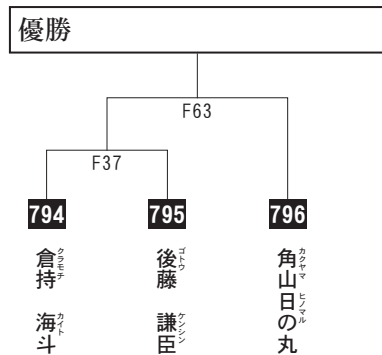

Fコート

中学1年生男子 初級重量級の部〔45kg 以上〕

組手

入賞は、優勝まで。

Opus One

住所/前橋市千代田町4-8-7
AZビル4階
TEL : 0272252384

やきとり

一番

17 : 00 ~ 22 : 00
前橋市 広瀬町 2-2-34
TEL : 027-263-3200