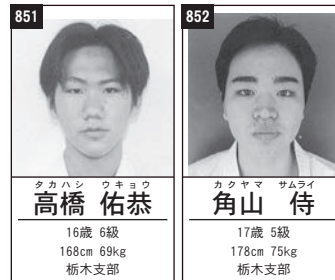

Mコート

高校男子 初級の部

組手

入賞は、優勝まで。