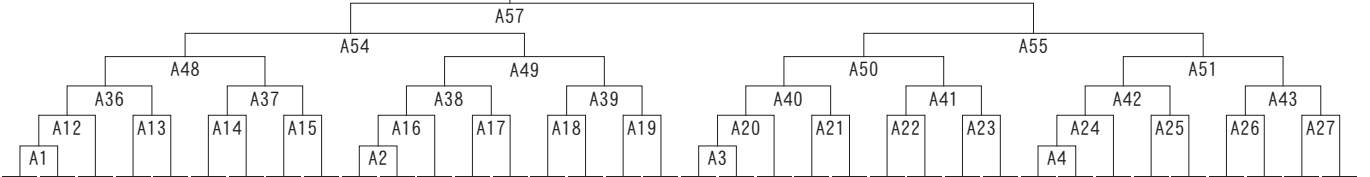

入賞は、優勝・準優勝・
3位(2名)・5位(4名)まで。

優勝	準優勝	5位
	3位	5位
	3位	5位
		5位

1. 24 25 26 27 28 29 30 31 32 33 34 35 36 37 38 39 40 41 42 43 44 45 46 47 48 49 50 51 52 53 54 55 56 57 58 59

1. 劉 依 佳 太 田 遥 貴 金 井 ひ より 平 沼 蒼 大 大 塚 凜 高 梨 琳 白 井 絢 登 山 内 隼 太郎 中 東 夏 英 古 川 空 音 坂 井 柗 亮 星 野 陽 向 上 原 大 知 今 泉 翔 琉 大 坂 は な な 一 色 陽 平 山 田 美 琴 竹 内 碧 浅 野 憲 信 林 実 慶 川 崎 隼 輔 佐 久 間 海 斗 齋 藤 瑛 汰 村 井 絆 成 寺 田 權 小 永 吉 優 澄 大 沼 柗 翔 加 藤 惺 大 大 塚 善 田 中 咲 黛 大 和 小 林 蘭 大 沢 翔 佐 藤 雄 真 井 植 伊 織 山 口 達 己

  リュウ イヨ 劉 依 佳 7歳 10級 128cm 28kg 東京東支部	 オオタ ハルキ 太 田 遥 貴 7歳 10級 122cm 24kg 群馬支部	 カナイ ヒヨリ 金 井 ひ より 7歳 4級 122cm 22kg 長野支部	 ヒラヌマ ソウタ 平 沼 蒼 大 7歳 10級 127cm 23kg 東京豊島支部	 オオツカ リン 大 塚 凜 7歳 8級 118cm 21kg 群馬支部	 タカナシ リン 高 梨 琳 7歳 9級 117cm 20kg 千葉南支部	 シライ ケント 白 井 絢 登 7歳 7級 118cm 22kg 群馬支部	 ヤマウチシュンタロウ 山 内 隼 太郎 6歳 無級 120cm 23kg 東京お茶の水支部

  ナカトウ カエ 中 東 夏 英 7歳 9級 123cm 24kg 埼玉武蔵支部	 フルカワ アキト 古 川 空 音 7歳 10級 118cm 22kg 新潟支部	 サカイ シュウスケ 坂 井 柗 亮 6歳 無級 120cm 20kg 群馬支部	 ホシノ ヒナタ 星 野 陽 向 7歳 10級 125cm 29kg 埼玉大宮西支部	 ウエハラ ダイチ 上 原 大 知 7歳 無級 119cm 25kg 東京佐伯道場	 イマイズミ カケル 今 泉 翔 琉 7歳 8級 118cm 20kg 群馬支部	 オオサカ 大 坂 は な な 7歳 8級 122cm 27kg 栃木支部	 イッシキ ヨウヘイ 一 色 陽 平 7歳 6級 113cm 20kg 東京江戸川道場

  ヤマダ ミコト 山 田 美 琴 7歳 9級 123cm 33kg 千葉南支部	 タケウチ アオイ 竹 内 碧 7歳 5級 118cm 22kg 長野支部	 アサノ ケンシン 浅 野 憲 信 6歳 無級 115cm 20kg 埼玉武蔵支部	 ハヤシ サネチカ 林 実 慶 7歳 9級 124cm 24kg 東京佐伯道場	 カワサキ シュンスケ 川 崎 隼 輔 7歳 8級 123cm 23kg 東京豊島支部	 サクマ ケイト 佐 久 間 海 斗 6歳 9級 122cm 27kg 千葉南支部	 サイトウ エイタ 齋 藤 瑛 汰 7歳 10級 114cm 22kg 群馬支部	 ムライ ヒナナ 村 井 絆 成 6歳 6級 112cm 17kg 栃木支部

  テラダ カイ 寺 田 權 7歳 10級 124cm 26kg 群馬支部	 コナゴヨシユウセイ 小 永 吉 優 澄 7歳 9級 120cm 20kg 埼玉大宮西支部	 オオヌマ シュウト 大 沼 柗 翔 7歳 6級 114cm 19kg 群馬支部	 カトウ セイタ 加 藤 惺 大 7歳 9級 120cm 23kg 千葉南支部	 オオツカ ゼン 大 塚 善 7歳 8級 125cm 25kg 群馬支部	 タナカ サク 田 中 咲 6歳 9級 125cm 26kg 東京豊島支部	 マズミ ヤマト 黛 大 和 7歳 10級 117cm 21kg 茨城県央支部	 コバヤシ ラン 小 林 蘭 6歳 8級 112cm 19kg 群馬支部

  オオサワ ショウ 大 沢 翔 7歳 8級 125cm 25kg 東京ベイ港支部	 サトウ ヨウシン 佐 藤 雄 真 7歳 9級 120cm 26kg 千葉南支部	 イノエ イオリ 井 植 伊 織 7歳 8級 117cm 22kg 神奈川北支部	 ヤマグチ タツキ 山 口 達 己 6歳 6級 115cm 18kg 長野支部