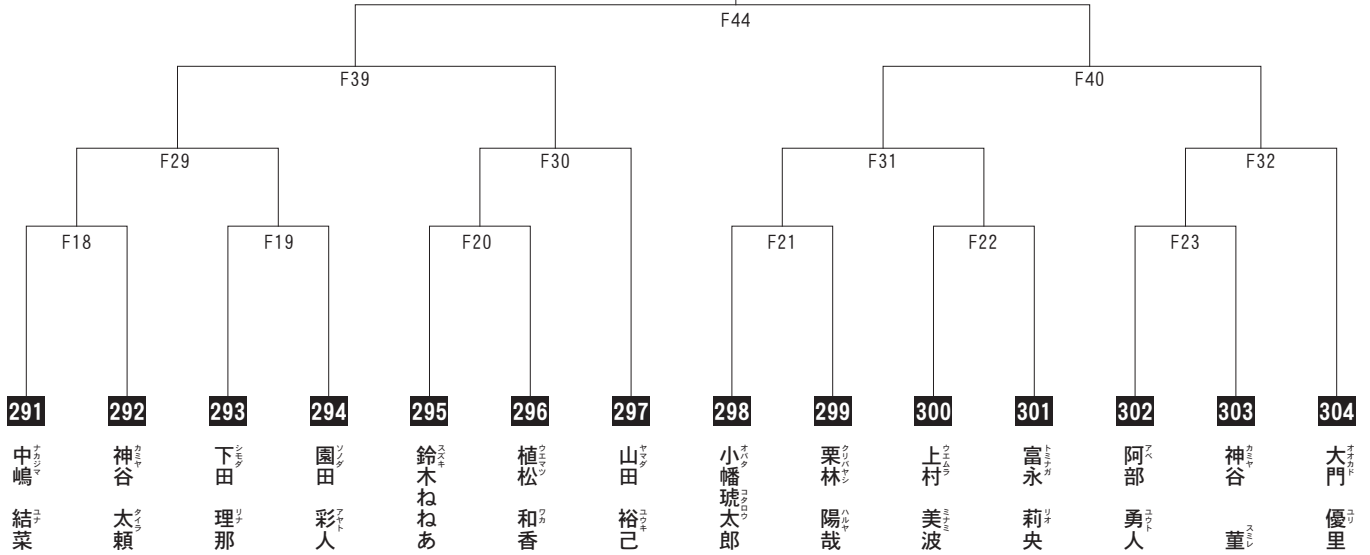

入賞は、優勝・準優勝3位(2名)まで。

優勝	準優勝
	3位
	3位

  ナカジマ ユナ 中嶋 結菜 12歳 4級 153cm 40kg 群馬支部	 カミヤ タイラ 神谷 太頼 12歳 4級 141cm 34kg 東京ベイ港支部	 シモダ リナ 下田 理那 11歳 2級 152cm 39kg 東京豊島支部	 ソノダ アヤト 園田 彩人 12歳 3級 135cm 37kg 栃木支部	 スズキ ネネ 鈴木ねねあ 12歳 2級 162cm 52kg 茨城県央支部	 ウエマツ ワカ 植松 和香 11歳 3級 147cm 37kg 群馬支部	 ヤマダ ユウキ 山田 裕己 11歳 4級 143cm 38kg 新潟支部	 オハタコタロー 小幡琥太郎 12歳 3級 136cm 27kg 千葉南支部
  クリハラ ハルヤ 栗林 陽哉 12歳 5級 155cm 39kg 群馬支部	 ウエムラ ミナミ 上村 美波 12歳 3級 141cm 45kg 極真会館今井道場	 トミナガ リオナ 富永 莉央 11歳 6級 138cm 42kg 栃木支部	 アベ ユウト 阿部 勇人 12歳 2級 157cm 56kg 群馬支部	 カミヤ スミレ 神谷 堇 12歳 1級 149cm 40kg 長野支部	 オオカド ユリ 大門 優里 11歳 2級 158cm 47kg 東京豊島支部		

第10回群馬県空手道選手権大会

NPO法人(特定非営利活動法人)全世界空手連盟

新極真会

謹んで本大会の開催をお祝い申し上げます

総合自動車販売業 各種新車・中古車販売・キャンピングカーオリジナル製作

KING AUTO SERVICE INC.
有限会社 キングオートサービス

本社：群馬県伊勢崎市市場町1丁目351-6 ☎0270-75-1630
E-MAIL: info@kingauto.jp URL: https://kingauto.jp