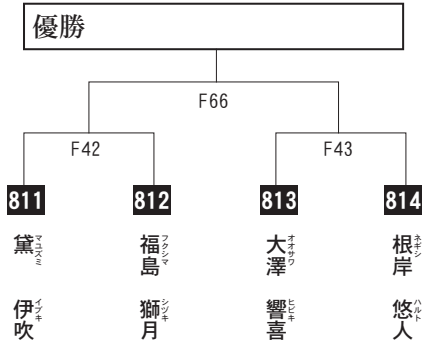

コート

中学2・3年生男子 初級軽量級の部 (55kg 未満)

組手

入賞は、
優勝まで。