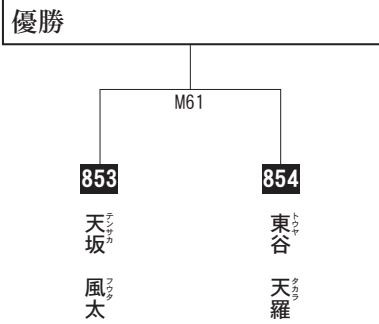

〒379-2154群馬県前橋市天川大島町3丁目57-13

shimodasetsubi.com

創作和食
まほろば

創作和食 まほろば

群馬県前橋市千代田町5-6-1 1F

営業時間: 18:00~02:00 LO01:00 電話番号: 027-212-9077

Mコート

高校男子 上級軽量級の部 [65kg 未満]

組手

入賞は、
優勝まで。

Mコート

高校男子 上級重量級の部 [65kg 以上]

組手

入賞は、
優勝まで。

トータルエステティック
～サイエンスアート～ *Science Art*

【予約受付時間】 11時～19時