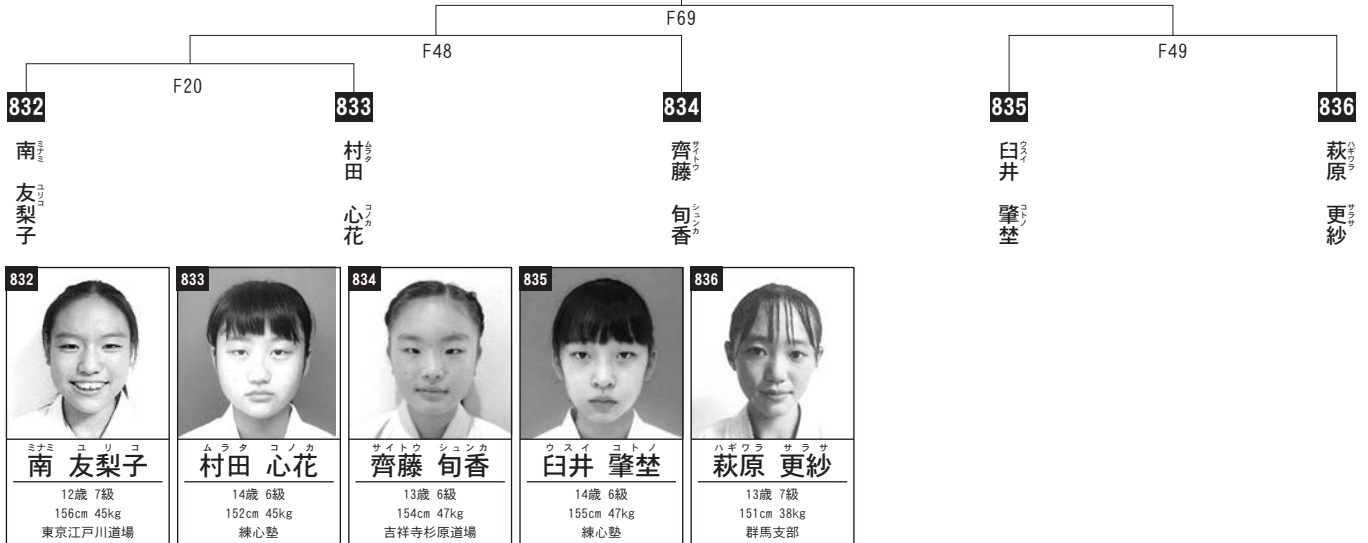

入賞は、優勝まで。

優勝

Fコート

中学女子 初級軽量級の部(50kg 未満)

組手

入賞は、優勝・準優勝まで。

優勝

準優勝