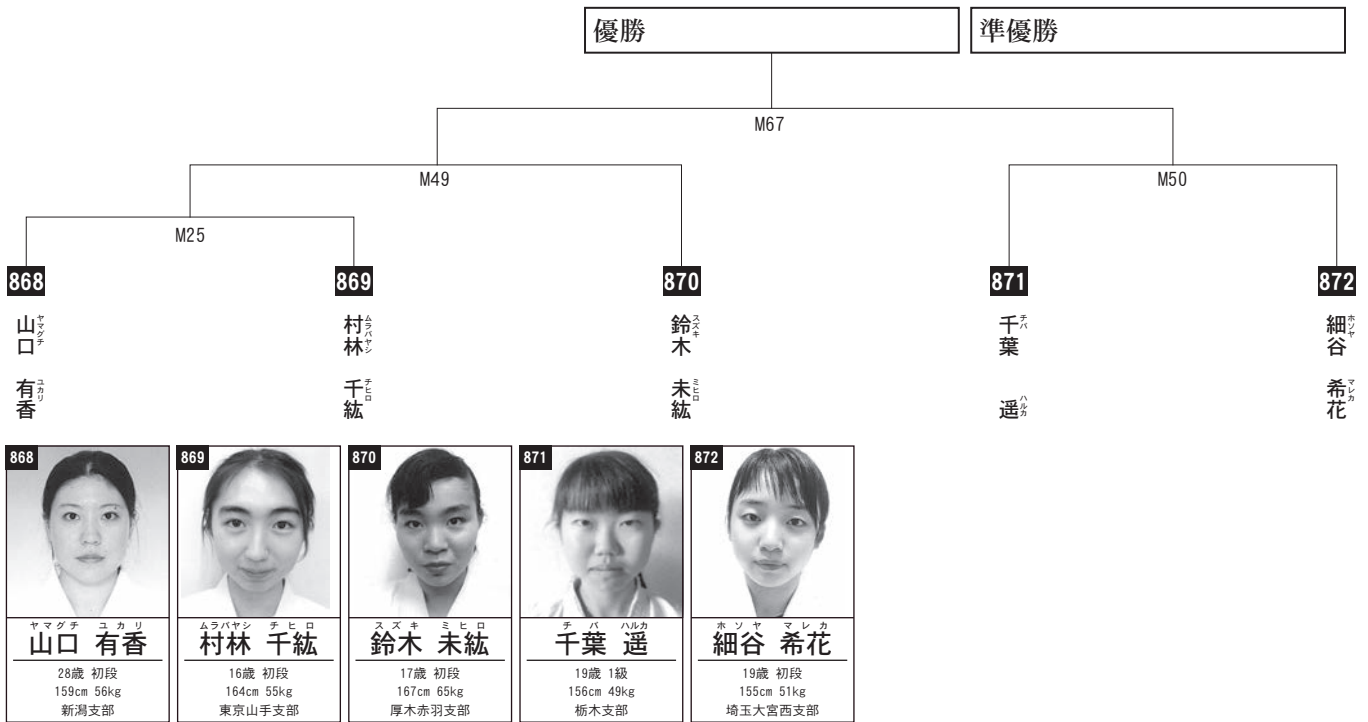

入賞は、優勝・準優勝まで。

祝 出場全選手のご健闘をお祈りいたします！

iNSPIRE

インスパイア

代表 横田 明

- ・不動産賃貸業
- ・たばこ小売業
- ・コインパーキング事業
- ・広告代理業
- ・新極真会新潟支部相談役 上越事務局
- ・新極真会群馬支部佐藤道場 営業本部長

〒943-0831 新潟県上越市仲町 3 丁目 1-5

tel : 025-525-2931 fax : 025-526-1838 mail : info@inspire-niigata.com