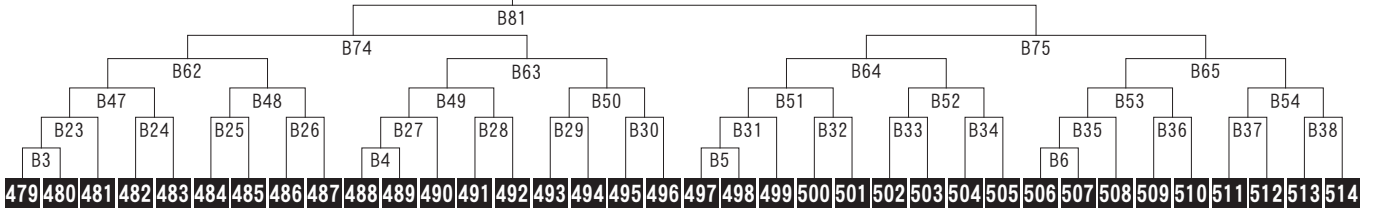

Bコート

小学3年生男子 初級の部

組手

入賞は、優勝・準優勝・
3位(2名)・5位(4名)まで。

優勝	準優勝	5位
	3位	5位
	3位	5位
		5位

芳垣陽太	加藤龍司	西坂瑠亜人	服部瑛太	小堀暖馬	小野里俊佑	岩崎碧凜	加藤龍司	若林虎我	田口翔空	前田遥斗	川島夕音	長尾耀成	山田孝太郎	中東壮介	富山陽太郎	前田力毅	高浦友璃椰	山崎斗真	大崎斗真	長谷川結来	近藤誠之介	中井直志	田守直志	長濱大智	中島大智	木塚康之祐	梅山直大	小沼律貴	野村太助	中里勇貴	新井理仁	佐藤翔己	青柳智也	白戸結希椰	渡邊律希
------	------	-------	------	------	-------	------	------	------	------	------	------	------	-------	------	-------	------	-------	------	------	-------	-------	------	------	------	------	-------	------	------	------	------	------	------	------	-------	------