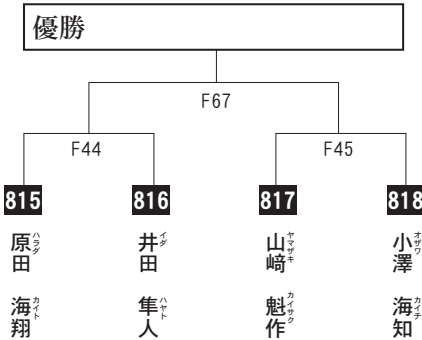

コート

中学2・3年生男子 初級軽量級の部 (55kg 未満)

組手

入賞は、
優勝まで。

811  マズミ イブキ 13歳 6級 154cm 46kg 茨城県央支部	812  フクシマ シヅキ 14歳 6級 159cm 46kg 東京町田支部	813  オオサワ ヒビキ 13歳 5級 157cm 46kg 埼玉中央道場	814  ネギシ ハルト 13歳 5級 173cm 54kg 群馬支部
----------------------------------------------------------------------------------------------------------------------------------------------	------------------------------------------------------------------------------------------------------------------------------------------------	-------------------------------------------------------------------------------------------------------------------------------------------------	----------------------------------------------------------------------------------------------------------------------------------------------

コート

中学2・3年生男子 初級重量級の部 (55kg 以上)

組手

入賞は、
優勝まで。

815  ハラダ カイト 13歳 7級 162cm 59kg 埼玉中央道場	816  イダ ハヤト 13歳 5級 170cm 64kg 群馬支部	817  ヤマザキ カイツク 13歳 5級 156cm 63kg 群馬支部	818  オザワ カイチ 15歳 9級 171cm 56kg 群馬支部
----------------------------------------------------------------------------------------------------------------------------------------------	--------------------------------------------------------------------------------------------------------------------------------------------	------------------------------------------------------------------------------------------------------------------------------------------------	----------------------------------------------------------------------------------------------------------------------------------------------