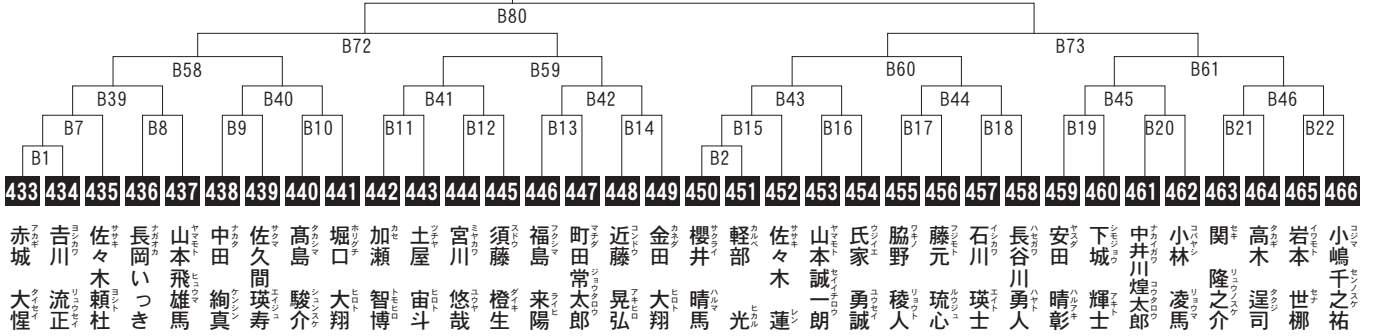

入賞は、優勝・準優勝・
3位(2名)・5位(4名)まで。

優勝	準優勝	5位
	3位	5位
	3位	5位
		5位

  アカギ タイセイ 赤城 大惺 8歳 9級 122cm 23kg 群馬支部	 ヨシカワ リウセイ 吉川 流正 7歳 8級 119cm 22kg 東京都西支部	 ササキ ヨシト 佐々木 頼杜 8歳 8級 121cm 20kg 世田谷杉並支部	 ナガオカ イツキ 長岡 いつき 8歳 8級 123cm 24kg 東京お茶の水支部	 ヤマモト ヒユウマ 山本 飛雄馬 7歳 10級 127cm 27kg 神奈川北支部	 ナカタ ケンシン 中田 絢真 8歳 8級 126cm 28kg 東京都西支部	 サクマ エイジュ 佐久間 瑛寿 8歳 8級 120cm 23kg 練心塾	 タカシマ シュンスケ 高島 駿介 8歳 7級 121cm 24kg 千葉南支部
  ホリグチ ヒロト 堀口 大翔 8歳 9級 130cm 24kg 東京豊島支部	 カセ トモヒロ 加瀬 智博 8歳 9級 138cm 33kg 千葉南支部	 ツチヤ ヒロト 土屋 宙斗 7歳 10級 122cm 27kg 東京お茶の水支部	 ミヤカワ ユウヤ 宮川 悠哉 7歳 9級 123cm 23kg 東京豊島支部	 スドウ ダイキ 須藤 橙生 7歳 9級 127cm 29kg 東京江戸川道場	 フクシマ ライヒ 福島 来陽 7歳 8級 123cm 24kg 東京町田支部	 マチダ ジョウタロウ 町田 常太郎 8歳 8級 130cm 27kg 群馬支部	 コンドウ アキヒロ 近藤 晃弘 7歳 8級 128cm 30kg 総本部道場
  カネダ ヒロト 金田 大翔 8歳 8級 119cm 22kg 東京都西支部	 サクライ ヒロマ 櫻井 晴馬 8歳 10級 130cm 36kg 群馬支部	 カルベ ヒカル 軽部 光 7歳 無級 130cm 30kg 東京豊島支部	 ササキ レン 佐々木 蓮 8歳 10級 125cm 26kg 埼玉中央道場	 ヤマモト セイイチロウ 山本 誠一朗 7歳 9級 123cm 26kg 東京お茶の水支部	 ウジエ ユウセイ 氏家 勇誠 8歳 9級 120cm 20kg 千葉南支部	 ワキノ リョウト 脇野 稜人 8歳 9級 137cm 34kg 千葉北支部	 フジモト ルウシン 藤元 琉心 7歳 8級 126cm 33kg 新潟支部
  イシカワ エイト 石川 瑛士 7歳 10級 121cm 21kg 大田南支部	 ハセガワ ユウト 長谷川 勇人 7歳 9級 129cm 24kg 群馬支部	 ヤスダ ハルアキ 安田 晴彰 7歳 8級 115cm 20kg 練心塾	 シモジョウ アキト 下城 輝士 7歳 7級 114cm 22kg 群馬支部	 ナカイガワ コウタロウ 中井川 煌太郎 7歳 9級 123cm 24kg 東京豊島支部	 コバヤシ リョウマ 小林 凌馬 8歳 9級 120cm 26kg 厚木赤羽支部	 セキ リュウノスケ 関 隆之介 8歳 8級 135cm 28kg 神奈川北支部	 タカギ タクジ 高木 逞司 8歳 9級 131cm 32kg 練心塾
  イワモト セナ 岩本 世娜 7歳 9級 122cm 28kg 東京江戸川道場	 コジマ センノスケ 小嶋 千之祐 8歳 8級 125cm 32kg 世田谷杉並支部