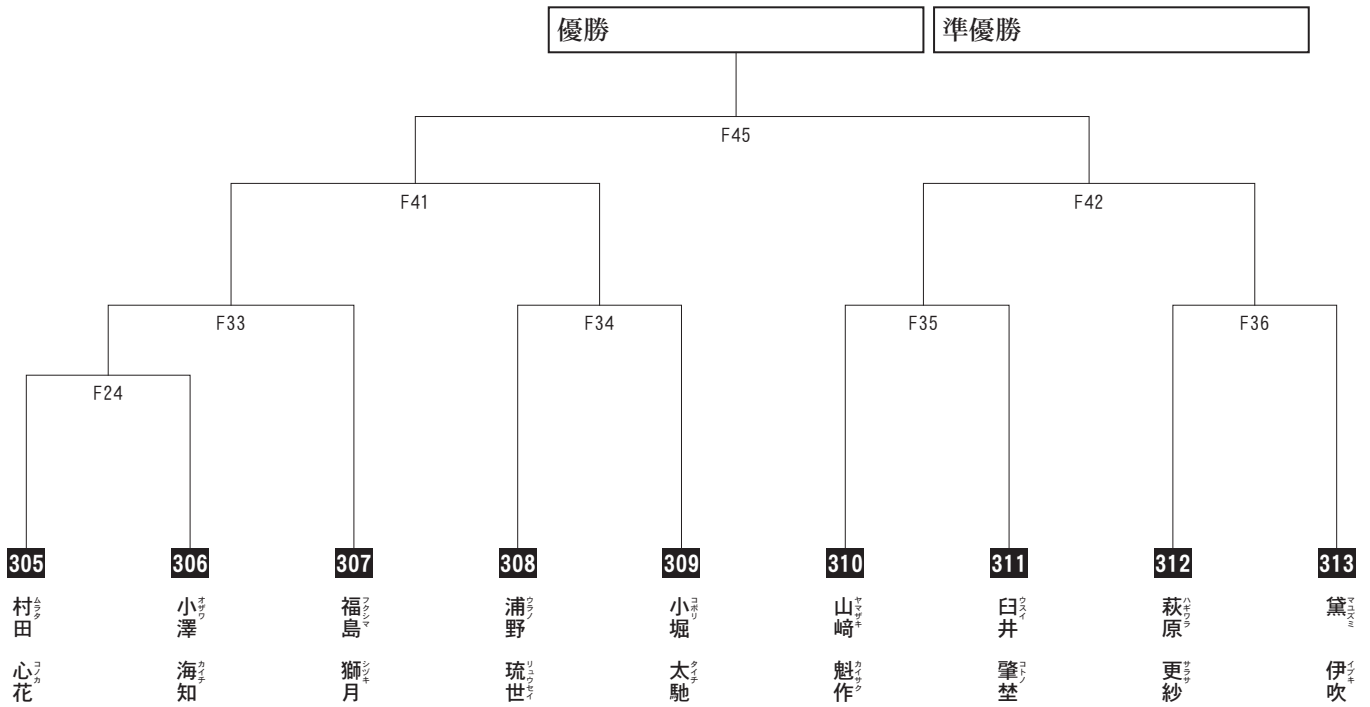

入賞は、優勝・準優勝まで。

  村田 心花 14歳 6級 152cm 45kg 練心塾	 小澤 海知 15歳 9級 171cm 56kg 群馬支部	 福島 獅月 14歳 6級 159cm 46kg 東京町田支部	 浦野 琉世 13歳 7級 150cm 40kg 群馬支部	 小堀 太馳 14歳 5級 157cm 40kg 茨城県央支部	 山崎 魁作 13歳 5級 156cm 63kg 群馬支部	 臼井 肇埜 14歳 6級 155cm 47kg 練心塾	 萩原 更紗 13歳 7級 151cm 38kg 群馬支部
  黛 伊吹 13歳 6級 154cm 46kg 茨城県央支部							

炭火焼肉 旬米沢亭グループ

炭火焼肉 米沢亭本店 [高崎市]
〒370-0072 群馬県高崎市大八木町1907-4
TEL:027-370-2917

炭火焼肉 米沢亭渋川店 [渋川市]
〒377-0005 群馬県渋川市有馬字芦田157-6
TEL:0279-25-1989

炭火焼肉 米沢亭炭火苑 [伊勢崎]
〒372-0024 群馬県伊勢崎市下植木町772-37
TEL:0270-40-1919

黒毛和牛専門店 神戸亭 [高崎市]
〒370-0851 群馬県高崎市上中居町45-1
TEL:027-326-9987

公式 HP <https://yonezawatei.jp/>

割烹さわ

〒370-0849 群馬県高崎市八島町 265 イノウエビル B1F
☎0120-72-1738