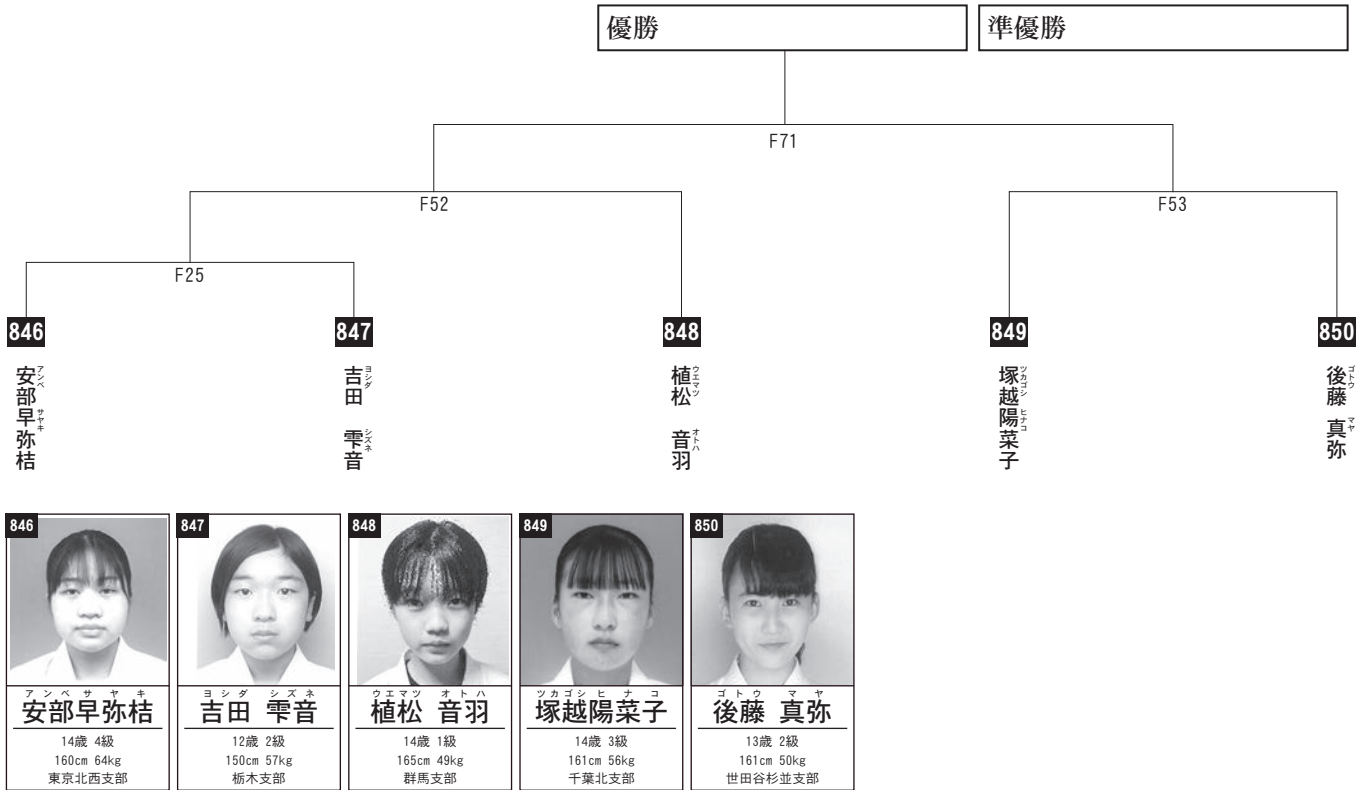

845

山中友結香
12歳 3級
153cm 42kg
東京ベイ港支部

Fコート

中学女子 上級重量級の部(50kg 以上)

組手

入賞は、優勝・準優勝まで。

Mコート

高校男子 初級の部