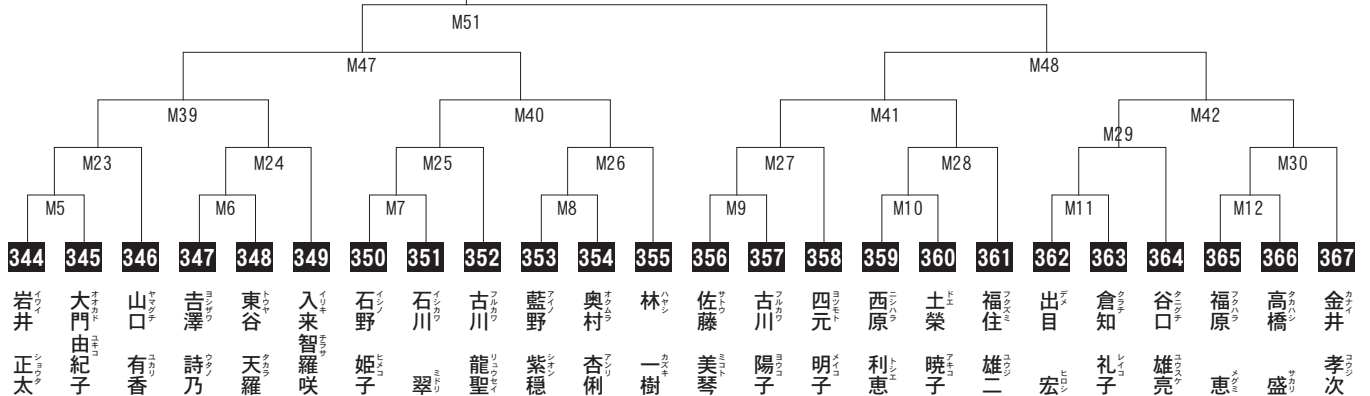

3位

 岩井 正太 33歳 初段 168cm 65kg 東京山手支部	 大門由紀子 39歳 3級 163cm 49kg 東京豊島支部	 山口 有香 28歳 初段 159cm 56kg 新潟支部	 吉澤 詩乃 17歳 1級 160cm 54kg 群馬支部	 東谷 天羅 18歳 1級 163cm 61kg 千葉南支部	 入来智羅咲 23歳 初段 162cm 52kg 東京城南川崎支部	 石野 姫子 18歳 1級 157cm 46kg 西神奈川支部	 石川 翠 15歳 1級 160cm 54kg 埼玉中央道場	 古川 龍聖 20歳 初段 172cm 53kg 新潟支部	 藍野 紫穂 17歳 1級 171cm 49kg 千葉南支部	 奥村 杏俐 16歳 初段 149cm 60kg 東京東支部	 林 一樹 16歳 1級 168cm 75kg 新潟支部	 佐藤 美琴 44歳 5級 154cm 48kg 東京東支部	 古川 陽子 50歳 1級 153cm 65kg 新潟支部	 四元 明子 54歳 初段 147cm 49kg 世田谷杉並支部	 西原 利恵 52歳 2級 147cm 49kg 川崎東湘南支部	 土榮 暁子 40歳 6級 163cm 53kg 東京東支部	 福住 雄二 56歳 初段 172cm 67kg 埼玉武蔵支部	 出目 宏 51歳 6級 177cm 73kg 東京江戸川道場	 倉知 礼子 49歳 4級 159cm 55kg 東京東支部	 谷口 雄亮 42歳 1級 166cm 68kg 千葉南支部	 福原 恵 49歳 2級 160cm 57kg 埼玉中央道場	 高橋 盛 49歳 1級 177cm 60kg 栃木支部	 金井 孝次 46歳 初段 172cm 80kg 埼玉武蔵支部
----------------------------------------------------	----------------------------------------------------	--------------------------------------------------	--------------------------------------------------	---------------------------------------------------	------------------------------------------------------	----------------------------------------------------	---------------------------------------------------	--------------------------------------------------	---------------------------------------------------	---------------------------------------------------	-------------------------------------------------	---------------------------------------------------	--------------------------------------------------	-----------------------------------------------------	-----------------------------------------------------	---------------------------------------------------	----------------------------------------------------	----------------------------------------------------	---------------------------------------------------	---------------------------------------------------	---------------------------------------------------	-------------------------------------------------	----------------------------------------------------