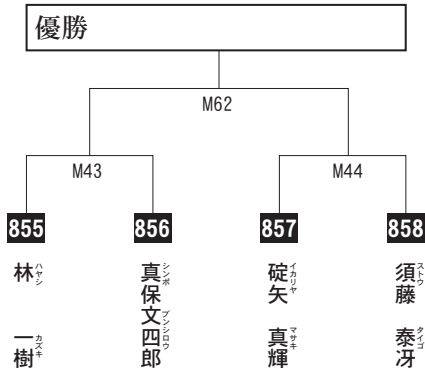

組手

入賞は、
優勝まで。

Mコート

高校男子 上級重量級の部 [65kg 以上]

組手

入賞は、
優勝まで。

トータルエステティック
～サイエンスアート～ *Science Art*

【予約受付時間】 11時～19時