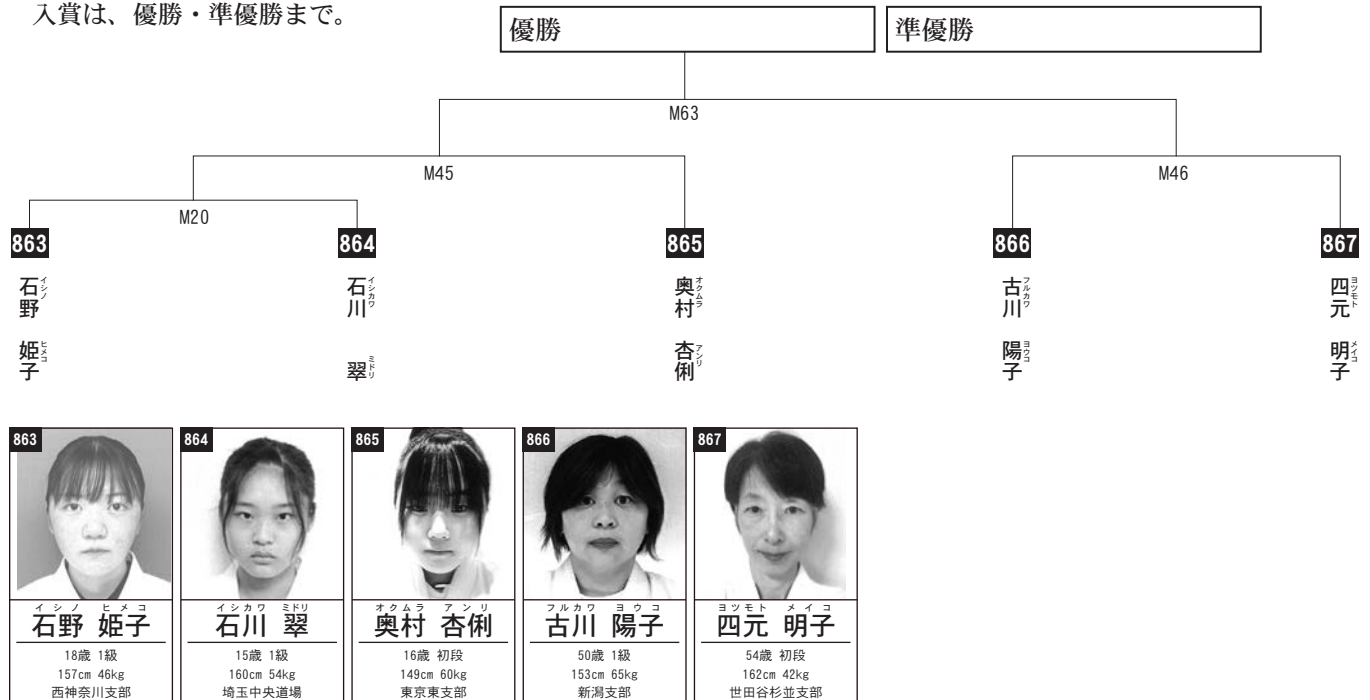

Fコート

女子 セーフティ 初級の部

組手

入賞は、優勝まで。

Mコート

女子 セーフティ 上級の部

組手

入賞は、優勝・準優勝まで。