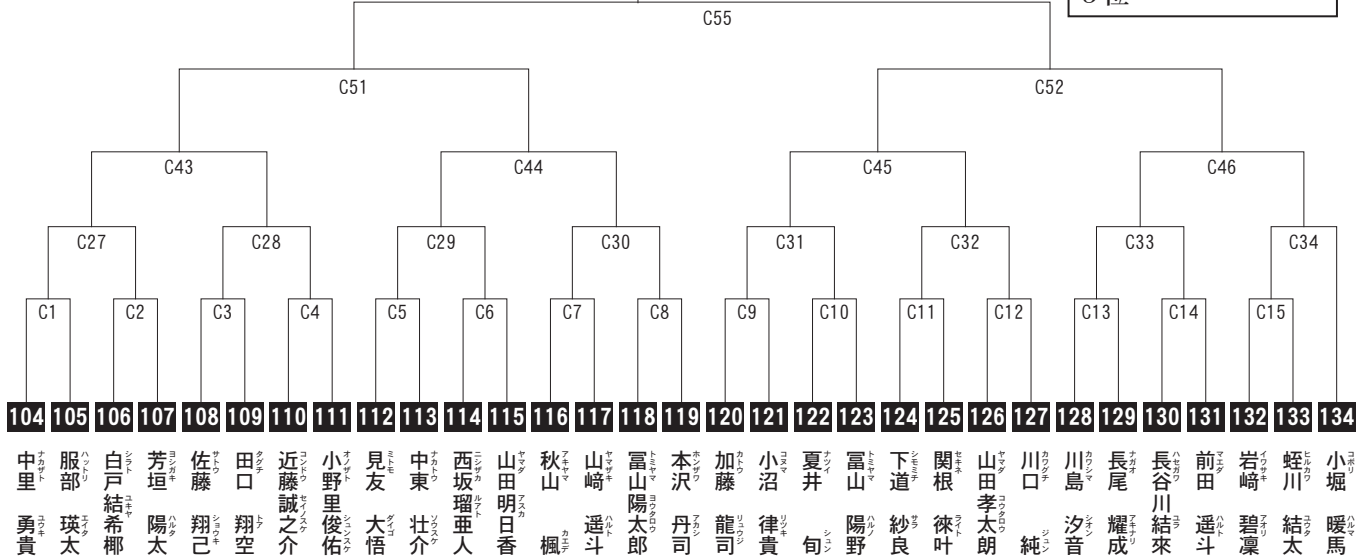

マーシャルワールド公式アプリ

デジタルカタログ

本社 株式会社マーシャルワールドジャパン 〒542-0081 大阪府大阪市中央区南船場3-3-4 サカイビル2階 TEL.06-4963-2224(電話受付時間:10:00~17:00[平日]) FAX.06-4963-2229

入賞は、優勝・準優勝・3位（2名）・
5位（4名）まで。

優勝	準優勝	5位
	3位	5位
	3位	5位
		5位

 ナカガミ ユウキ 中里 勇貴 9歳 8級 135cm 31kg 栃木支部	 ハットリ エイタ 服部 瑛太 9歳 7級 131cm 31kg 群馬支部	 シラト ユキ 白戸結希椰 9歳 7級 133cm 29kg 茨城県央支部	 ハットリ リョウタ 芳垣 陽太 8歳 7級 127cm 26kg 東京都南川崎支部	 サトウ リョウジ 佐藤 翔己 9歳 8級 140cm 48kg 千葉南支部	 タグチ リョウア 田口 翔空 9歳 9級 139cm 31kg 群馬支部	 コンドウ セイノスケ 近藤誠之介 9歳 9級 131cm 29kg 東京佐伯道場	 オノ リョウジ 小野里俊佑 8歳 7級 128cm 27kg 東京江戸川道場
 ミトモ ダイゴ 見友 大悟 9歳 9級 123cm 23kg 群馬支部	 ナカツ ショウスケ 中東 壮介 8歳 8級 117cm 16kg 埼玉武蔵支部	 ニシガキ リョウヘイ 西坂瑠亜人 9歳 7級 140cm 35kg 新潟支部	 ヤマダ メイショウ 山田明日香 9歳 8級 131cm 24kg 群馬支部	 アキヤマ カエデ 秋山 楓 9歳 8級 136cm 30kg 東京都都西支部	 ヤマザキ ハルト 山崎 遥斗 9歳 8級 130cm 25kg 群馬支部	 トミヤマ リョウタロウ 富山陽太郎 8歳 8級 123cm 23kg 茨城県央支部	 ホンザワ フミオ 本沢 丹司 8歳 8級 128cm 35kg 千葉南支部
 カトウ リュウジ 加藤 龍司 8歳 9級 133cm 34kg 埼玉武蔵支部	 コノ ノ リキ 小沼 律貴 9歳 10級 133cm 32kg 練馬支部	 ナツイ ジュン 夏井 旬 8歳 10級 123cm 22kg 群馬支部	 トミヤマ ハルノ 富山 陽野 8歳 8級 124cm 22kg 茨城県央支部	 シモミチ サラ 下道 紗良 8歳 10級 132cm 30kg 群馬支部	 セキネ ライト 関根 徠叶 9歳 10級 137cm 36kg 極真会館今井道場	 ヤマダ リョウタロウ 山田孝太郎 9歳 7級 139cm 45kg 千葉南支部	 カワチ ジュン 川口 純 9歳 無級 122cm 24kg 東京佐伯道場
 カワシマ シオン 川島 汐音 9歳 7級 125cm 24kg 世田谷杉並支部	 ナガオ アキナリ 長尾 耀成 9歳 8級 136cm 33kg 埼玉武蔵支部	 ハセガワ リョウヘイ 長谷川結来 8歳 8級 130cm 26kg 栃木支部	 マエダ リョウヘイ 前田 遥斗 9歳 8級 130cm 26kg 東京佐伯道場	 イワサキ アオリ 岩崎 碧凜 9歳 9級 126cm 24kg 東京お茶の水支部	 ヒラカワ ユウタ 蛭川 結太 8歳 10級 127cm 28kg 群馬支部	 コボリ ハルマ 小堀 暖馬 9歳 7級 127cm 24kg 茨城県央支部	