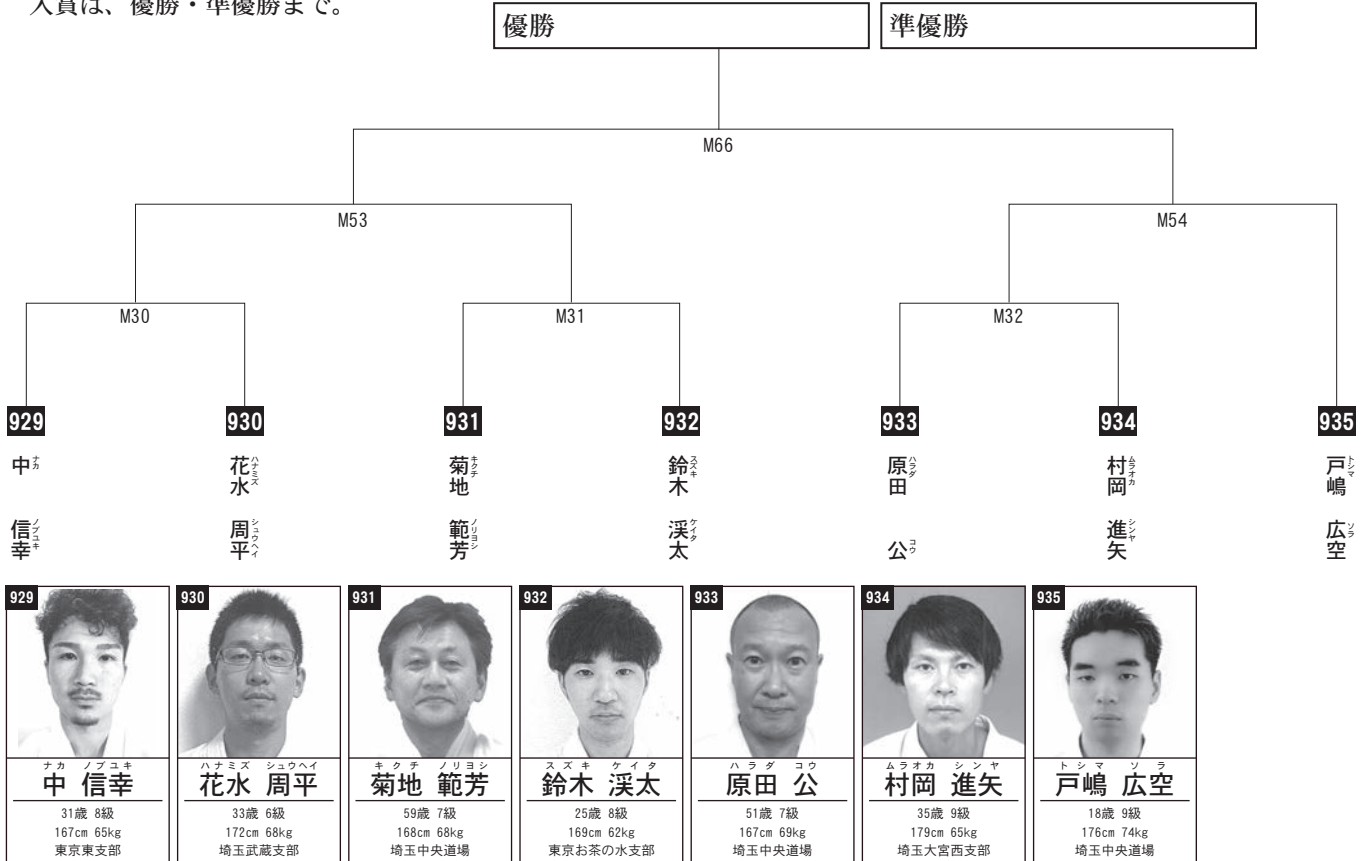

入賞は、優勝・準優勝まで。

全ての人に価値あるデザインを

情報が正確に伝わるように配慮されたデザインを目指して