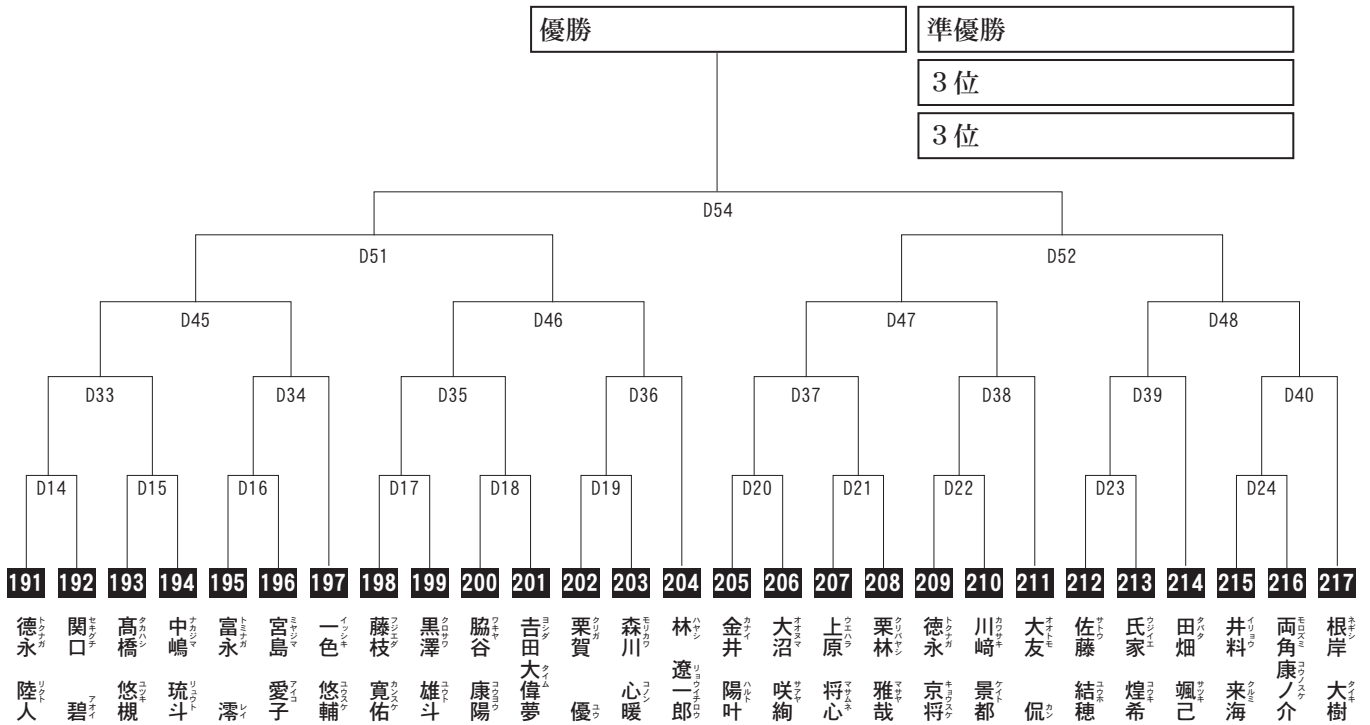

入賞は、優勝・準優勝・3位(2名)まで。

  トクナガ リクト 徳永 陸人 9歳 4級 128cm 28kg 世田谷杉並支部	 セキグチ アオイ 関口 碧 10歳 6級 125cm 25kg 群馬支部	 タカハシ ユンキ 高橋 悠槻 9歳 5級 131cm 29kg 東京山手支部	 ナカジマ リュウ 中嶋 琉斗 9歳 6級 132cm 26kg 群馬支部	 トミナガ レイ 富永 滯 10歳 6級 131cm 26kg 栃木支部	 ミヤジマ アイコ 宮島 愛子 10歳 6級 138cm 31kg 東京東支部	 イッシキ ユウスケ 一色 悠輔 9歳 2級 130cm 27kg 東京江戸川道場	 フジエダ カンスケ 藤枝 寛佑 10歳 4級 131cm 26kg 東京東支部
  クロサワ ユウト 黒澤 雄斗 9歳 4級 124cm 27kg 神奈川県横浜支部	 ワキヤ コウユウ 脇谷 康陽 10歳 6級 135cm 30kg 東京町田支部	 ヨシダ タイム 吉田大偉夢 10歳 2級 134cm 33kg 群馬支部	 クリガイ ユウ 栗賀 優 10歳 3級 138cm 33kg 千葉南支部	 モリカワ コナン 森川 心暖 10歳 6級 130cm 26kg 極真会館今井道場	 ハヤシ リョウイチロウ 林 遼一郎 9歳 4級 121cm 23kg 東京江戸川道場	 カナイ リョウヘイ 金井 陽叶 10歳 1級 140cm 41kg 長野支部	 オオヌマ サアヤ 大沼 咲綯 9歳 6級 124cm 25kg 群馬支部
  ウエハラ マサハル 上原 将心 10歳 6級 134cm 31kg 埼玉大宮西支部	 クリハラ リョウジ 栗林 雅哉 9歳 4級 130cm 26kg 群馬支部	 トクナガ キョウスケ 徳永 京将 10歳 2級 134cm 38kg 千葉南支部	 カワサミ ケイト 川崎 景都 9歳 6級 140cm 35kg 東京東支部	 オオトモ カン 大友 侃 10歳 3級 130cm 27kg 東京江戸川道場	 サトウ ユウホ 佐藤 結穂 10歳 6級 126cm 26kg 東京山手支部	 ワジイ コウキ 氏家 煌希 10歳 8級 136cm 32kg 千葉南支部	 タカハタ サツキ 田畑 颯己 9歳 6級 127cm 24kg 東京東支部
  イリヤマ クルミ 井料 来海 10歳 4級 142cm 36kg 栃木支部	 モロズミ コウノスケ 両角康ノ介 10歳 6級 140cm 30kg 総本部道場	 ネギシ タイキ 根岸 大樹 9歳 4級 138cm 33kg 神奈川県横浜支部