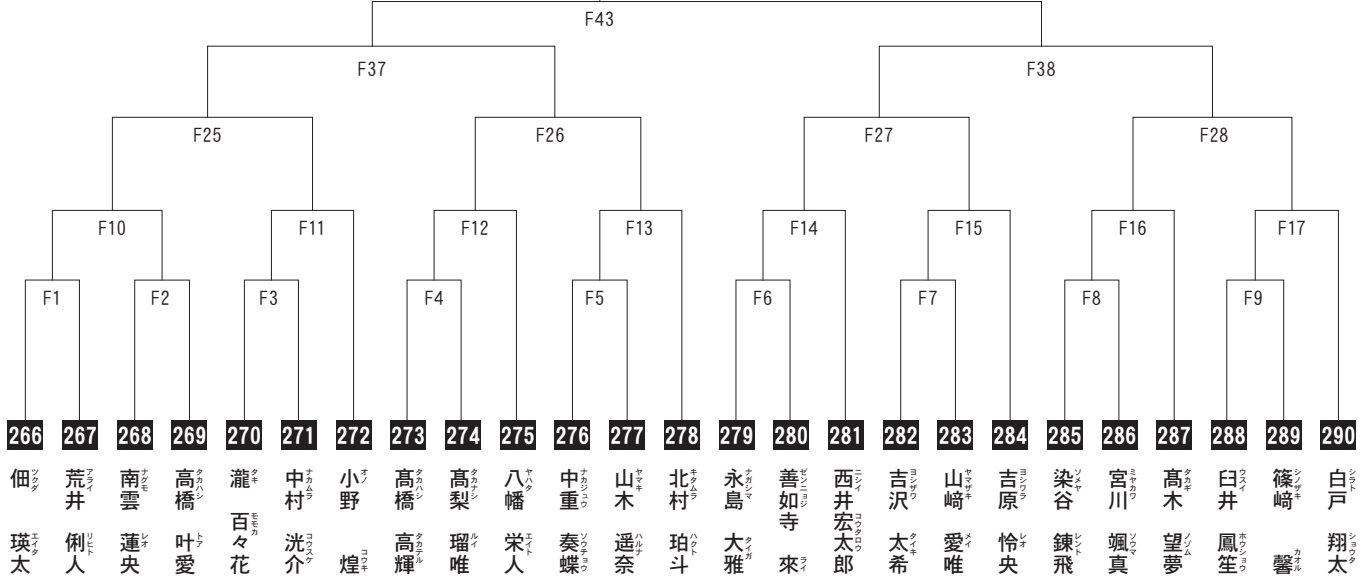

入賞は、優勝・準優勝・3位(2名)まで。

優勝

準優勝

3位

3位

  佃 瑛太 12歳 8級 138cm 39kg 群馬支部	 荒井 俐人 11歳 6級 136cm 30kg 埼玉武蔵支部	 南雲 蓮央 12歳 無級 143cm 38kg 群馬支部	 高橋 叶愛 12歳 8級 147cm 53kg 千葉南支部	 瀧 百々花 12歳 7級 140cm 38kg 厚木赤羽支部	 中村 洗介 12歳 8級 151cm 45kg 群馬支部	 小野 煌 11歳 6級 148cm 37kg 群馬支部	 高橋 高輝 11歳 無級 148cm 53kg 群馬支部
  高梨 瑠唯 12歳 7級 142cm 34kg 千葉南支部	 八幡 栄人 12歳 10級 173cm 80kg 群馬支部	 中重 奏蝶 12歳 8級 140cm 37kg 群馬支部	 山木 遥奈 12歳 6級 155cm 41kg 東京城南川崎支部	 北村 珀斗 11歳 7級 153cm 51kg 群馬支部	 永島 大雅 12歳 6級 153cm 53kg 栃木支部	 善如寺 来 12歳 6級 145cm 40kg 群馬支部	 西井宏太郎 11歳 5級 140cm 40kg 群馬支部
  吉沢 太希 11歳 無級 147cm 38kg 埼玉武蔵支部	 山崎 愛唯 12歳 9級 144cm 44kg 群馬支部	 吉原 怜央 12歳 9級 152cm 44kg 千葉南支部	 染谷 鍊飛 12歳 6級 150cm 40kg 群馬支部	 宮川 颯真 12歳 8級 146cm 51kg 新潟支部	 高木 望夢 12歳 7級 147cm 38kg 群馬支部	 白井 鳳笙 11歳 6級 152cm 46kg 練心塾	 篠崎 馨 12歳 7級 151cm 45kg 群馬支部
  白戸 翔太 11歳 5級 139cm 30kg 茨城県央支部