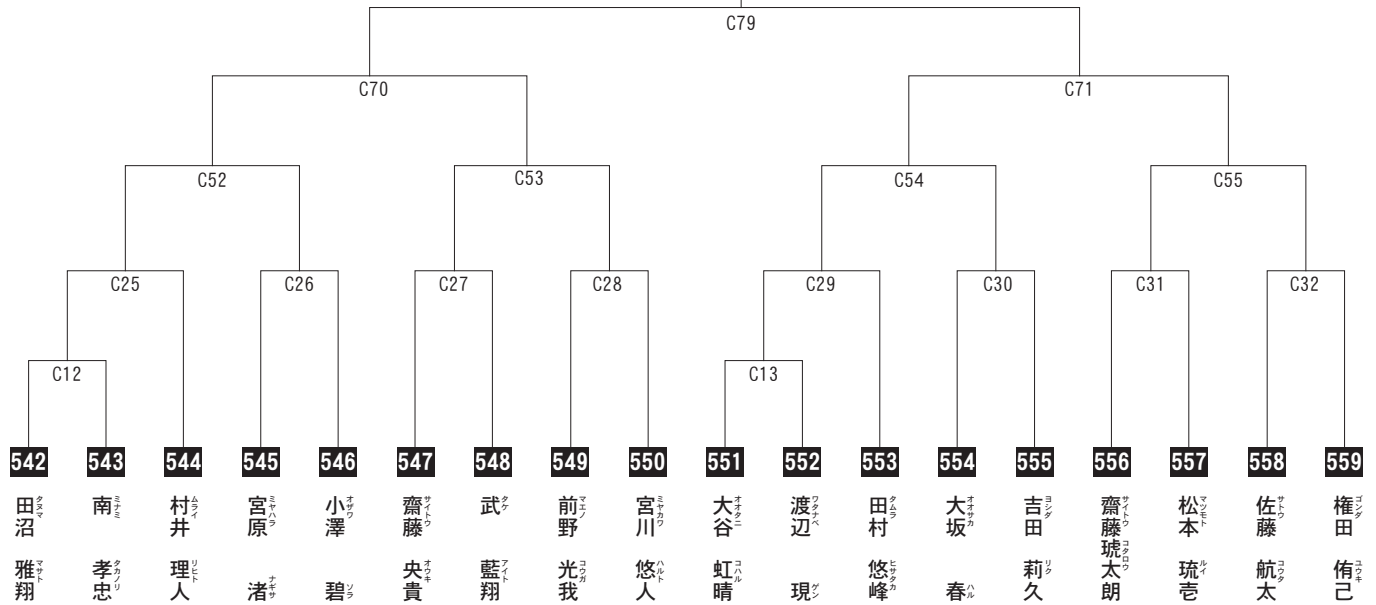

入賞は、優勝・準優勝・3位(2名)まで。

優勝

準優勝

3位

3位