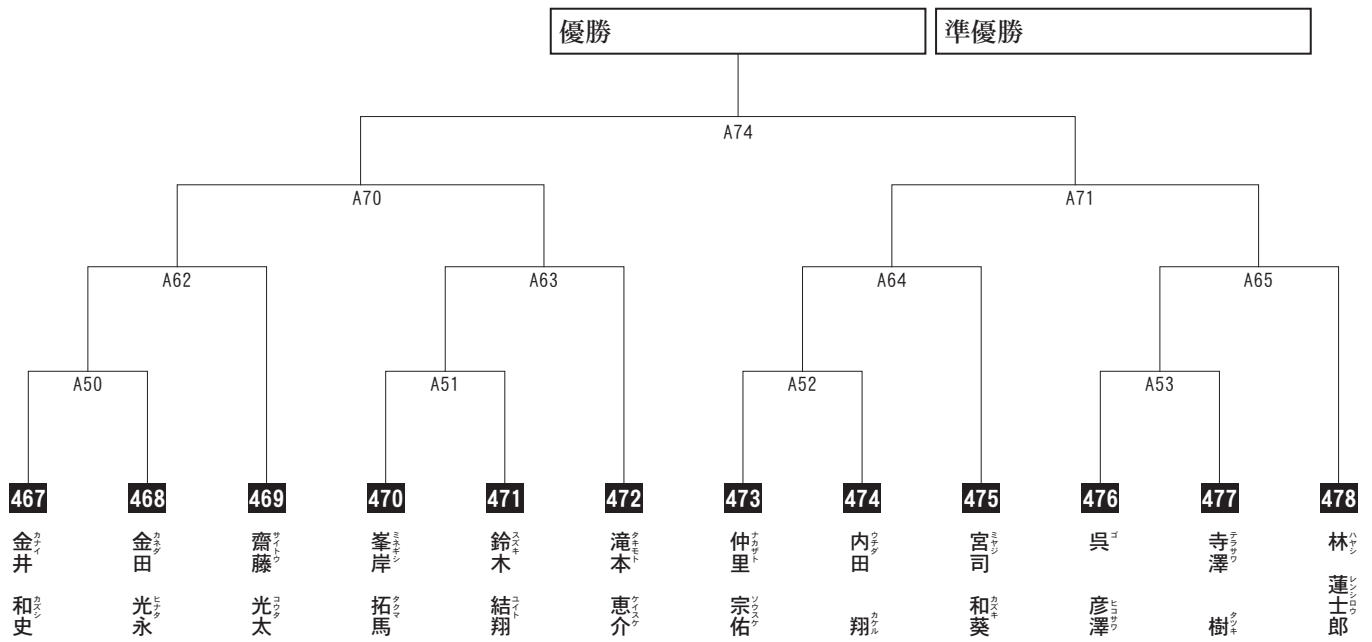

入賞は、優勝・準優勝まで。

467	468	469	470	471	472	473	474
カナイ カズシ 金井 和史 7歳 7級 130cm 29kg 東京豊島支部	カネダ ヒナユキ 金田 光永 8歳 5級 126cm 23kg 埼玉中央道場	サイトウ コウタ 齋藤 光太 8歳 6級 126cm 26kg 東京江戸川道場	ミネケン タクマ 峯岸 拓馬 7歳 8級 125cm 25kg 東京江戸川道場	スズキ ユイト 鈴木 結翔 8歳 6級 121cm 21kg 栃木支部	タキモト ケイスケ 滝本 恵介 8歳 3級 128cm 29kg 極真拳武會	ナカザト ソウスケ 仲里 宗佑 8歳 7級 136cm 27kg 練馬支部	ウチダ カケル 内田 翔 8歳 6級 137cm 27kg 東京豊島支部
475	476	477	478				
ミヤジ カズキ 宮司 和葵 8歳 6級 125cm 25kg 東京江戸川道場	ゴ ヒコサワ 呉 彦澤 8歳 5級 132cm 31kg 極真拳武會	テラサワ タツキ 寺澤 樹 7歳 7級 128cm 29kg 総本部道場	ハヤシ レンシロウ 林 蓮士郎 7歳 6級 115cm 21kg 東京江戸川道場				

焼き菓子の店 SO 手作りグラノーラ クッキー・スコーン・ビスケット 群馬県高崎市下小島町 66-12 tel 027-395-0825 open 10:00~18:00 close 日曜・第1, 第3月曜	〒370-0069 群馬県高崎市飯塚町 431-5 TEL 027-365-3755