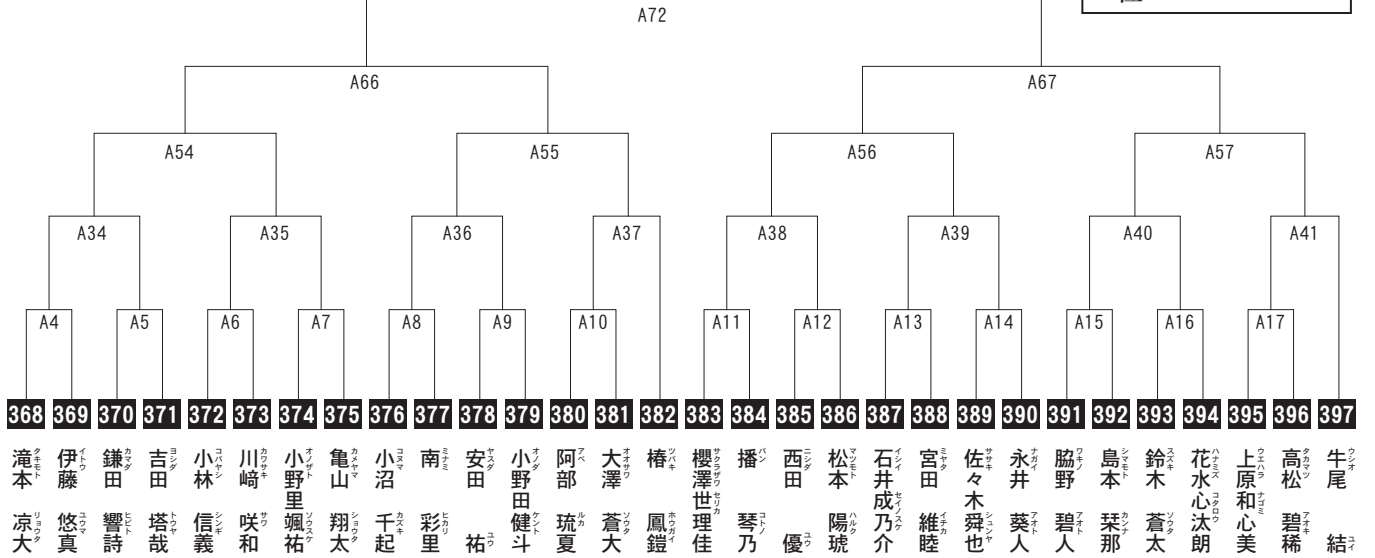

Aコート

幼年の部

組手

入賞は、優勝・準優勝・3位(2名)・
5位(4名)まで。

優勝

準優勝

5位

3位

5位

3位

5位

5位

  滝本 涼大 6歳 9級 115cm 23kg 極真拳武會	 伊藤 悠真 6歳 10級 111cm 22kg 練馬支部	 鎌田 響詩 6歳 9級 121cm 21kg 東京江戸川道場	 吉田 塔哉 6歳 10級 120cm 20kg 東京豊島支部	 小林 信義 5歳 無級 103cm 16kg 埼玉武蔵支部	 川崎 咲和 4歳 無級 105cm 18kg 東京豊島支部	 小野里颯祐 6歳 9級 113cm 25kg 東京江戸川道場	 亀山 翔太 6歳 10級 113cm 19kg 埼玉大宮西支部
  小沼 千起 6歳 10級 113cm 17kg 練馬支部	 南 彩里 6歳 9級 108cm 19kg 板木支部	 安田 祐 6歳 10級 114cm 19kg 練心塾	 小野田健斗 4歳 8級 102cm 17kg 東京江戸川道場	 阿部 琉夏 5歳 無級 113cm 22kg 世田谷杉並支部	 大澤 蒼大 6歳 9級 110cm 19kg 東京ベイ港支部	 椿 鳳鎧 5歳 無級 112cm 19kg 埼玉武蔵支部	 櫻澤世理佳 6歳 無級 108cm 17kg 東京お茶の水支部
  播 琴乃 6歳 無級 111cm 17kg 練馬支部	 西田 優 6歳 8級 120cm 20kg 東京豊島支部	 松本 陽琥 6歳 無級 110cm 20kg 板木支部	 石井成乃介 6歳 8級 120cm 22kg 東京江戸川道場	 宮田 維睦 6歳 10級 105cm 18kg 埼玉中央道場	 佐々木舜也 6歳 10級 108cm 18kg 世田谷杉並支部	 永井 葵人 6歳 9級 117cm 22kg 極真拳武會	 脇野 碧人 6歳 無級 116cm 22kg 千葉北支部
  島本 菜那 6歳 10級 115cm 23kg 練馬支部	 鈴木 蒼太 6歳 9級 111cm 20kg 板木支部	 花水心汰朗 5歳 10級 111cm 18kg 埼玉武蔵支部	 上原和心美 6歳 10級 113cm 22kg 埼玉大宮西支部	 高松 碧稀 5歳 無級 112cm 19kg 極真会館今井道場	 牛尾 結 6歳 9級 114cm 18kg 東京江戸川道場