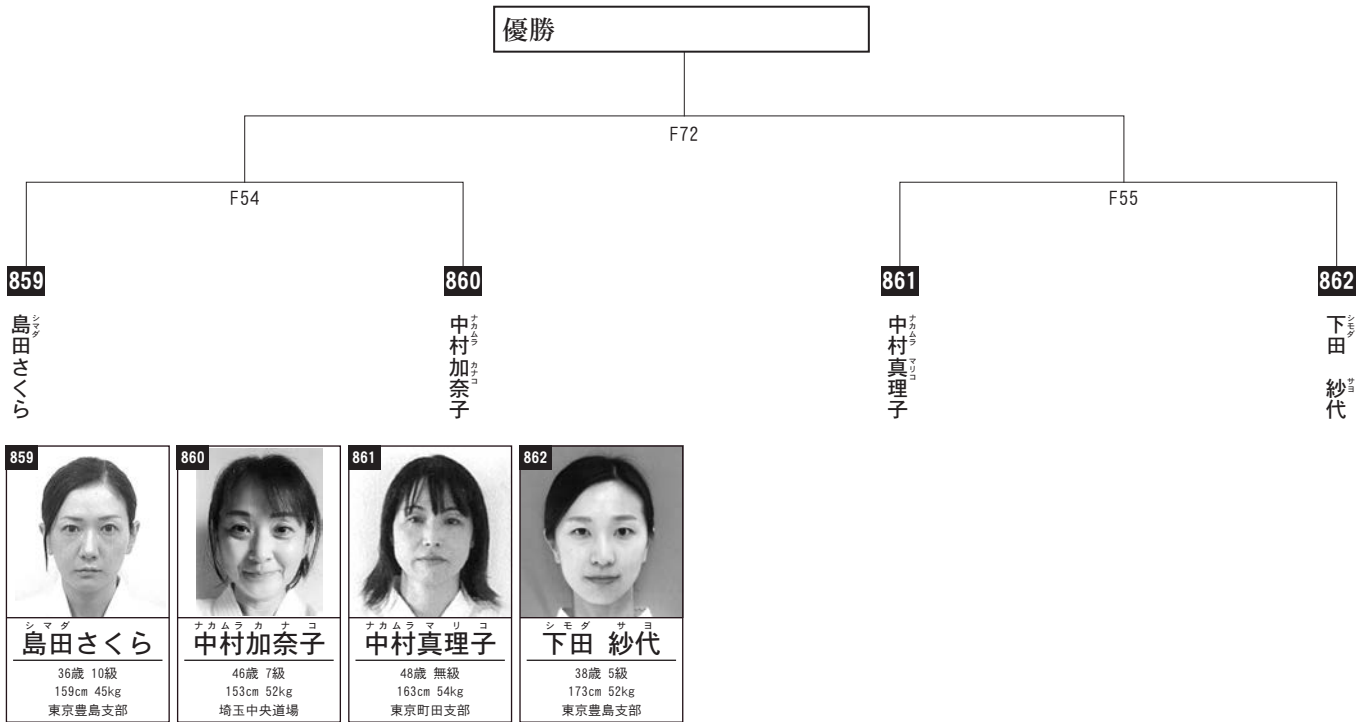

Fコート

女子 セーフティ 初級の部

組手

入賞は、優勝まで。