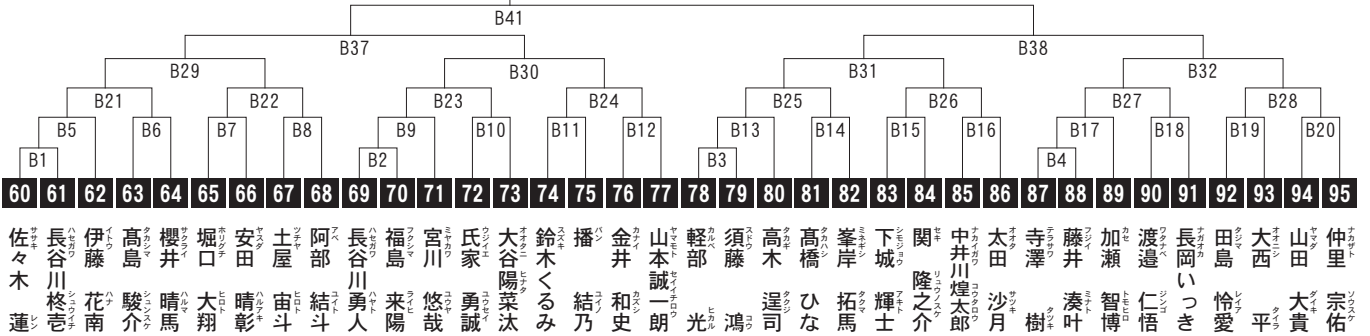

入賞は、優勝・準優勝・
3位(2名)・5位(4名)まで。

優勝	準優勝	5位
	3位	5位
	3位	5位
		5位

  佐々木 蓮 8歳 10級 125cm 26kg 埼玉中央道場	 長谷川 柗彦 7歳 10級 134cm 36kg 群馬支部	 伊藤 花南 8歳 9級 128cm 27kg 東京豊島支部	 高島 駿介 8歳 7級 121cm 24kg 千葉南支部	 櫻井 晴馬 8歳 10級 130cm 36kg 群馬支部	 堀口 大翔 8歳 9級 130cm 24kg 東京豊島支部	 安田 晴彰 7歳 8級 115cm 20kg 練心塾	 土屋 宙斗 7歳 10級 122cm 27kg 東京お茶の水支部	 阿部 結斗 8歳 10級 118cm 23kg 群馬支部	 長谷川 勇人 7歳 9級 129cm 24kg 群馬支部	 福島 来陽 7歳 8級 123cm 24kg 東京町田支部	 宮川 悠哉 7歳 9級 123cm 23kg 東京豊島支部	 氏家 勇誠 8歳 9級 120cm 20kg 千葉南支部	 大谷陽菜汰 8歳 10級 123cm 24kg 群馬支部	 鈴木くるみ 8歳 10級 130cm 28kg 群馬支部	 播 結乃 8歳 10級 123cm 22kg 練馬支部	 金井 和史 7歳 8級 130cm 29kg 東京豊島支部	 山本誠一郎 7歳 9級 123cm 26kg 東京お茶の水支部	 軽部 光 8歳 無級 130cm 30kg 東京豊島支部	 須藤 鴻 7歳 10級 123cm 24kg 群馬支部	 高木 逞司 8歳 9級 131cm 32kg 練心塾	 高橋 ひな 7歳 10級 126cm 23kg 群馬支部	 峯岸 拓馬 7歳 8級 125cm 25kg 東京江戸川道場	 下城 輝士 7歳 8級 114cm 22kg 群馬支部	 関 隆之介 8歳 8級 135cm 28kg 神奈川北支部	 中井川煌太郎 8歳 8級 123cm 24kg 東京豊島支部	 太田 沙月 8歳 8級 126cm 26kg 埼玉大宮西支部	 寺澤 樹 7歳 7級 128cm 29kg 総本部道場	 藤井 湊叶 8歳 10級 110cm 20kg 群馬支部	 加瀬 智博 8歳 9級 138cm 33kg 千葉南支部	 渡邊 仁悟 7歳 10級 130cm 45kg 群馬支部	 長岡いつき 8歳 8級 123cm 24kg 東京お茶の水支部	 田島 怜愛 7歳 8級 122cm 24kg 東京佐伯道場	 大西 平 8歳 9級 123cm 25kg 群馬支部	 山田 大貴 7歳 10級 126cm 23kg 群馬支部	 仲里 宗佑 8歳 7級 136cm 27kg 練馬支部