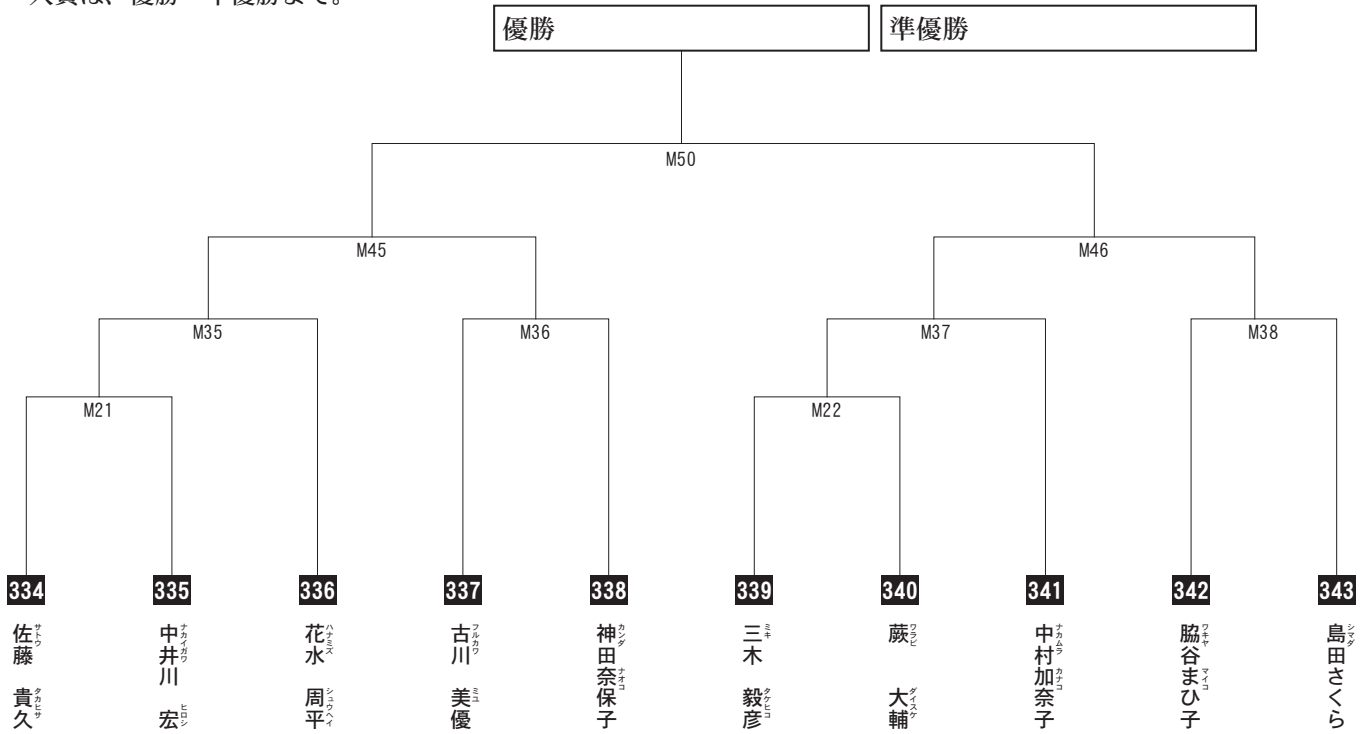

入賞は、優勝・準優勝まで。

  佐藤 貴久 43歳 7級 172cm 68kg 群馬支部	 中井川 宏 49歳 10級 165cm 68kg 東京豊島支部	 花水 周平 33歳 6級 172cm 68kg 埼玉武蔵支部	 古川 美優 18歳 5級 153cm 45kg 新潟支部	 神田奈保子 38歳 8級 148cm 49kg 東京お茶の水支部	 三木 毅彦 39歳 6級 182cm 80kg 東京東支部	 蕨 大輔 42歳 7級 168cm 69kg 千葉南支部	 中村加奈子 46歳 7級 153cm 52kg 埼玉中央道場
  脇谷まひ子 44歳 5級 166cm 75kg 東京町田支部	 島田さくら 36歳 10級 159cm 45kg 東京豊島支部